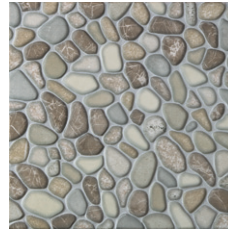

Płytki i dekoracje podłogowe mrozoodporne

Płytki podłogowa Moza brąz III

450 x 450 mm / 8,5 mm

Płytki podłogowa Moza beż IV

450 x 450 mm / 8,5 mm

Listwa podłogowa Moza

450 x 120 mm / 8,5 mm

Narożnik podłogowy Moza

120 x 120 mm / 8,5 mm

kolekcja Nawara

Płytki podłogowe mrozoodporne, antypoślizgowe

Płytki podłogowe Nawara brąz
333 x 333 mm / 8 mm ● V, R10

Płytki podłogowe Nawara szara
333 x 333 mm / 8 mm ● V, R10

kolekcja Tamiza