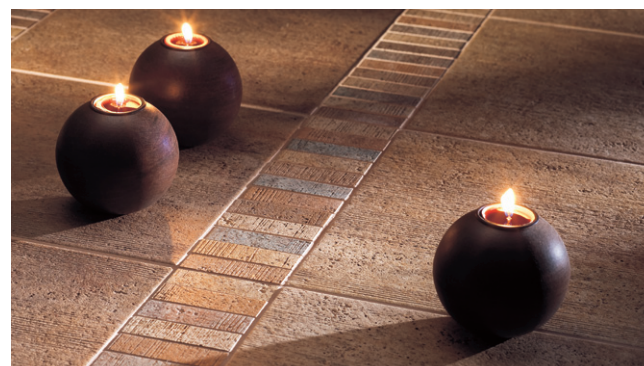

kolekcja Tavola

Płytki i dekoracje podłogowe mrozoodporne, antypoślizgowe