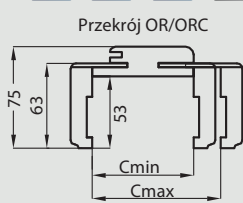

wymagana wysokość otworu w murze 2073 mm (2079 mm dla drzwi szklanych)

Ceny ościeżnic regulowanych

Grubość muru	Cmin	Cmax	LACK		CELL		FINISH		SZKLANE		buk, brzoza, dąb, sapeli		dąb boliwijski, orzech ciemny, wenge, zebrano	
			netto	brutto	netto	brutto	netto	brutto	netto	brutto	netto	brutto	netto	brutto
75	95	171 zł	210,33 zł	208 zł	255,84 zł	326 zł	400,98 zł	357 zł	439,11 zł					
95	115	179 zł	220,17 zł	217 zł	266,91 zł	336 zł	413,28 zł	368 zł	452,64 zł					
120	140	185 zł	227,55 zł	226 zł	277,98 zł	347 zł	426,81 zł	378 zł	464,94 zł					
140	160	191 zł	234,93 zł	235 zł	289,05 zł	362 zł	445,26 zł	394 zł	484,62 zł					
160	180	197 zł	242,31 zł	244 zł	300,12 zł	378 zł	464,94 zł	411 zł	505,53 zł					
180	200	205 zł	252,15 zł	253 zł	311,19 zł	394 zł	484,62 zł	428 zł	526,44 zł					
200	220	211 zł	259,53 zł	263 zł	323,49 zł	410 zł	504,30 zł	445 zł	547,35 zł					
220	240	218 zł	268,14 zł	271 zł	333,33 zł	425 zł	522,75 zł	462 zł	568,26 zł					
240	260	225 zł	276,75 zł	279 zł	343,17 zł	441 zł	542,43 zł	480 zł	590,40 zł					
260	280	231 zł	284,13 zł	288 zł	354,24 zł	457 zł	562,11 zł	497 zł	611,31 zł					
280	300	238 zł	292,74 zł	297 zł	365,31 zł	473 zł	581,79 zł	515 zł	633,45 zł					
300	320	245 zł	301,35 zł	306 zł	376,38 zł	488 zł	600,24 zł	531 zł	653,13 zł					

wymiary w [mm] zgodne z Polską Normą

Cena ościeżnicy do drzwi dwuskrzydłowych: +30%