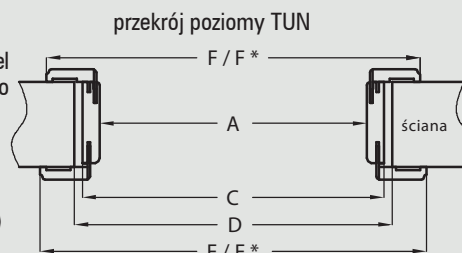

Przekrój pionowy tunelu regulowanego TOP

Tunel regulowany pojedynczy

D - wymagana szerokość otworu w murze