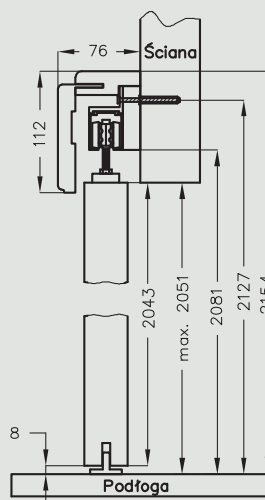

NS - przekrój pionowy