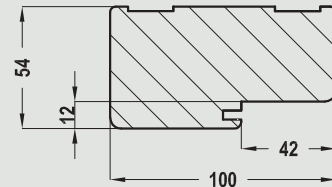

Ościeznica EI60

- 2 uszczelki pęczniące w kanałach wrębu ościeznicy

Przekrój ościeznicy drewnianej p.poż do skrzydeł OLIMP

EI30

EI60

Ceny ościeznic drewnianych p.poż. EI30 i EI60

szerokość drzwi	Cena EI30		Cena EI60	
	netto	brutto	netto	brutto
„80” - „90”	466 zł	573,18 zł	516 zł	634,68 zł
„100” - „110”	487 zł	599,01 zł	537 zł	660,51 zł
„160” - „180”	733 zł	901,59 zł	733 zł	901,59 zł
„190” - „200”	773 zł	950,79 zł	773 zł	950,79 zł