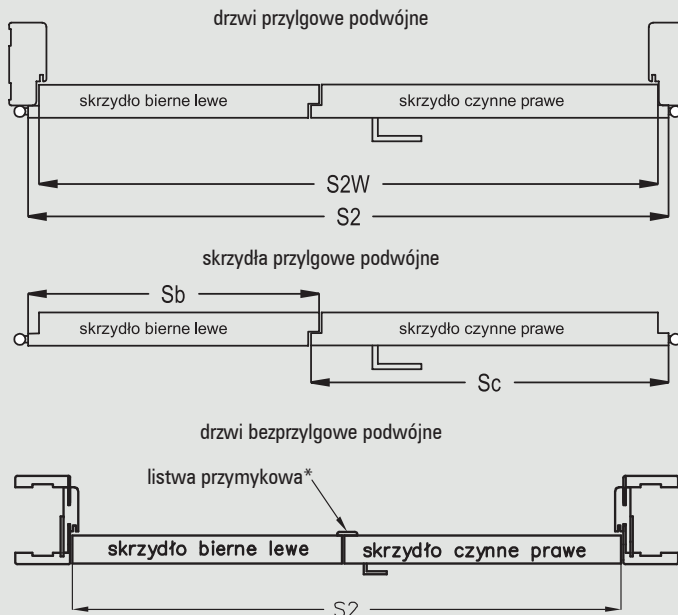

* do drzwi dwuskrzydłowych bezprzyłgowych istnieje możliwość dokupienia listwy przymykowej

Wyłącznie ościeżnice naszej produkcji pasują do drzwi dwuskrzydłowych, dlatego zalecamy dokonywanie zakupu drzwi w kompletach. Komplet DRE obejmuje 2 skrzydła drzwiowe oraz ościeżnicę.

$$\text{cena drzwi dwuskrzydłowych} = \text{cena skrzydła} \times 2 + \text{cena ościeżnicy}$$

Kombinacje skrzydeł przyłgowych podwójnych

Symbol wymiaru	wymiary w [mm] zgodne z Polską normą		
	S2	S2W	kombinacja* Sc + Sb
„100d”	1078	1052	644 + 444
„110d”	1178	1152	744 + 444
„120”	1278	1252	844 + 444; 644 + 644
„130”	1378	1352	944 + 444; 744 + 644; 644 + 744
„140”	1478	1452	1044 + 444; 844 + 644; 744 + 744; 644 + 844
„150”	1578	1552	944 + 644; 844 + 744; 744 + 844; 644 + 944
„160”	1678	1652	1044 + 644; 944 + 744; 844 + 844; 744 + 944; 644 + 1044
„170”	1778	1752	1044 + 744; 944 + 844; 844 + 944; 744 + 1044
„180”	1878	1852	1044 + 844; 944 + 944; 844 + 1044
„190”	1978	1952	1044 + 944; 944 + 1044
„200”	2078	2052	1044 + 1044

kombinacja* – możliwe zestawienia szerokości skrzydeł czynnych (Sc) i biernych (Sb)

Kombinacje skrzydeł bezprzyłgowych podwójnych

Symbol wymiaru	wymiary w [mm] zgodne z Polską normą	
	S2	kombinacja* Sc + Sb
„120”	1291	644 + 644
„130”	1391	744 + 644; 644 + 744
„140”	1491	844 + 644; 744 + 744; 644 + 844
„150”	1591	944 + 644; 844 + 744; 744 + 844; 644 + 944
„160”	1691	1044 + 644; 944 + 744; 844 + 844; 744 + 944; 644 + 1044
„170”	1791	1044 + 744; 944 + 844; 844 + 944; 744 + 1044
„180”	1891	1044 + 844; 944 + 944; 844 + 1044

kombinacja* – możliwe zestawienia szerokości skrzydeł czynnych (Sc) i biernych (Sb)