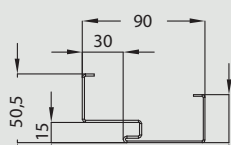

Profil ościeżnicy metalowej

Wymagana wysokość otworu w murze liczona od gotowej podłogi to 2086 mm lub 2071* mm w opcjonalnym sposobie montażu (przy 15,5 mm nadkładu poniżej poziomu gotowej podłogi)

** wysokość przejścia w świetle ościeżnicy wynosi 2041,5 mm, należy ją skrócić lub wmurować w posadzkę na głębokość 15,5 mm tak, aby wysokość przejścia przy gotowej podłodze wyniosła 2026 mm.

biały

miodowy

ciemny brąz

Cena ościeżnicy metalowej

model	dekor	
	biały, miodowy, ciemny brąz	
Ościeznica stalowa „80” i „90”	240 zł netto	295,20 zł brutto
Ościeznica stalowa „100”	280 zł netto	344,40 zł brutto

	A	B	C	C*	D	D*
„80”	794	824	895	865	915	885
„90”	900	930	1001	971	1021	991
„100”	1000	1030	1101	1071	1121	1091

Tunel regulowany

Tunel regulowany DRE jest przystosowany do systemu przesuwnej, naściennego DRE. Tunel regulowany może być użyty niezależnie, jako ozdobna obudowa przejścia w ścianie. Jest to produkt wizualnie zbliżony do ościeżnicy regulowanej, z kilkoma różnicami:

- brak możliwości zamontowania zawiasów
- brak blachy zaczepowej
- brak frezowania pod uszczelkę
- różna wysokość i rozpiętość kątowników przednich i tylnych (wartość E i F w tabelach)

UWAGA: TUN TOP nie jest przystosowany do zastosowania z systemem przesuwnym NT.

* dotyczy Tunelu Regulowanego TOP