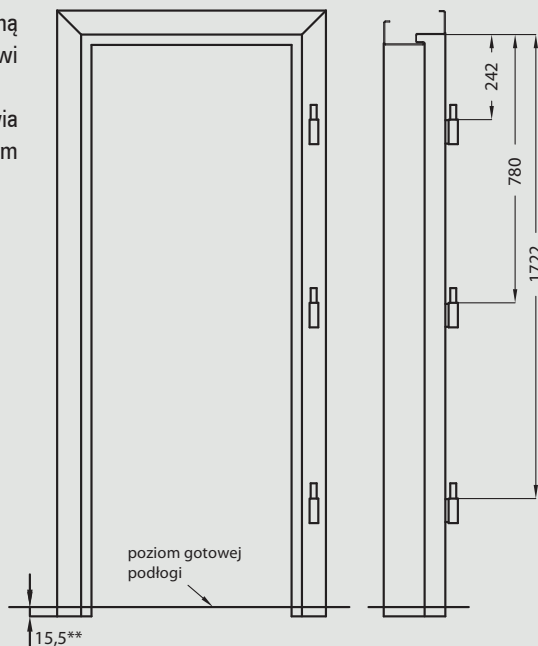

D, D* - wymagana szerokość otworu w murze
* opcjonalny sposób montażu ościeżnicy

Wymagana wysokość otworu w murze liczona od gotowej podłogi to 2086 mm lub 2071* mm w opcjonalnym sposobie montażu (przy 15,5 mm nadkładu poniżej poziomu gotowej podłogi)

** wysokość przejścia w świetle ościeżnicy wynosi 2041,5 mm, należy ją skrócić lub wmurować w posadzkę na głębokość 15,5 mm tak, aby wysokość przejścia przy gotowej podłodze wyniosła 2026 mm.

biały

miodowy

ciemny brąz

Cena ościeżnicy metalowej

model	dekor	
	biały, miodowy, ciemny brąz	
Ościeznica stalowa „80” i „90”	240 zł netto	295,20 zł brutto
Ościeznica stalowa „100”	280 zł netto	344,40 zł brutto

	A	B	C	C*	D	D*
„80”	794	824	895	865	915	885
„90”	900	930	1001	971	1021	991
„100”	1000	1030	1101	1071	1121	1091

Tunel regulowany

Tunel regulowany DRE jest przystosowany do systemu przesuwnej, naściennego DRE. Tunel regulowany może być użyty niezależnie, jako ozdobna obudowa przejścia w ścianie. Jest to produkt wizualnie zbliżony do ościeżnicy regulowanej, z kilkoma różnicami:

- brak możliwości zamontowania zawiasów
- brak blachy zaczepowej
- brak frezowania pod uszczelkę
- różna wysokość i rozpiętość kątowników przednich i tylnych (wartość E i F w tabelach)

UWAGA: TUN TOP nie jest przystosowany do zastosowania z systemem przesuwnym NT.

* dotyczy Tunelu Regulowanego TOP