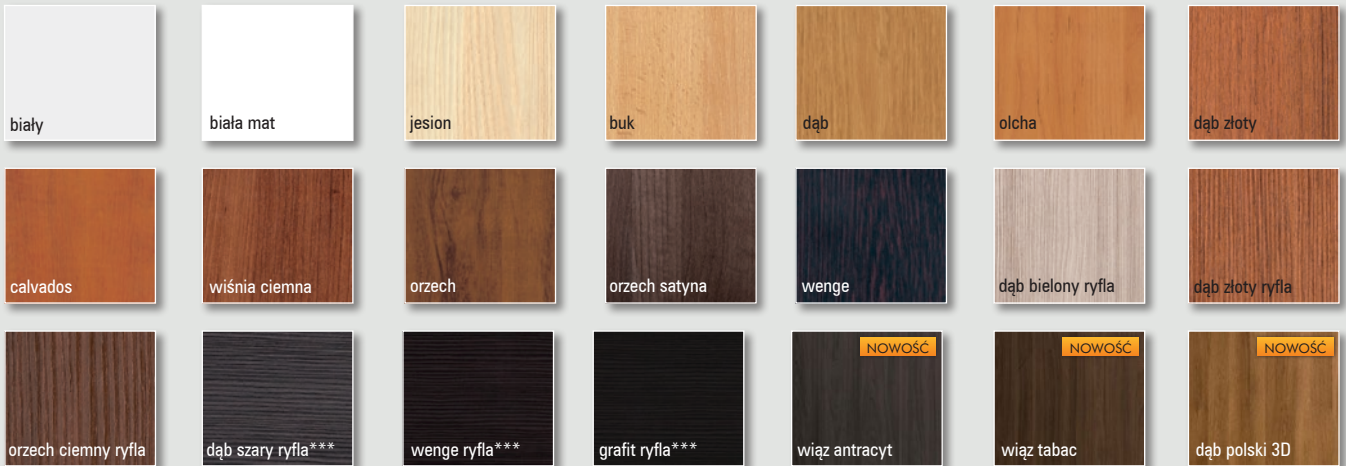

UWAGA: Specyfiką okleiny naturalnej jest możliwość wystąpienia różnic w usłojeniu i wybarwieniu. Różnice te nie mogą być podstawą uznania reklamacji.