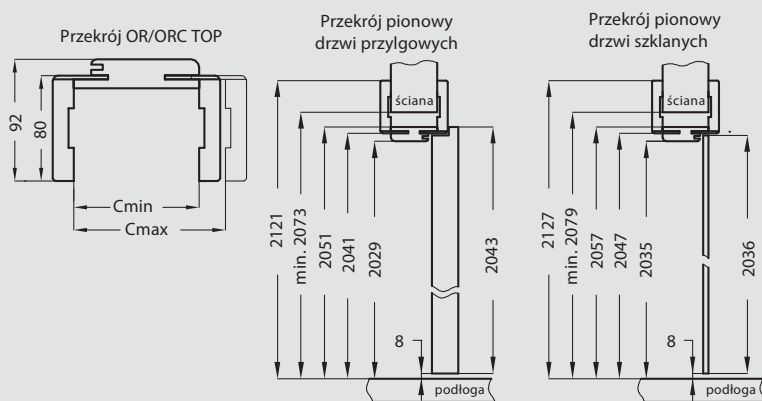

wymagana wysokość otworu w murze 2073 mm (2079 mm dla drzwi szklanych)