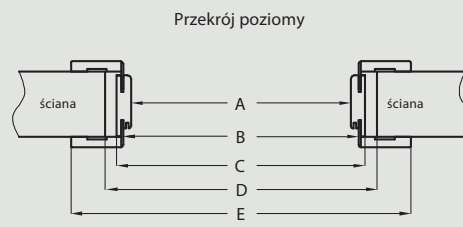

W związku z zainteresowaniem Klientów drzwiami w wymiarach niestandardowych wprowadziliśmy do oferty kolekcje Modern TOP, Plus TOP oraz model skrzydła Standard TOP 10 z ościeżnicą regulowaną TOP w 3 dodatkowych wariantach wysokości. Konstrukcja ościeżnicy jest taka sama jak ościeżnicy regulowanej TOP (różnią się tylko wysokością).

Zastosowanie

Ościeżnica regulowana TOP o zmiennych wysokościach może być zastosowana do skrzydeł przylgowych Standard TOP 10, Modern TOP, Plus TOP w trzech dodatkowych opcjach wysokości skrzydła: 1983 mm, 2110 mm i 2240 mm.

Zawartość kompletu

Belka główna (element poziomy i dwa pionowe wraz z elementami maskującymi), uszczelka drzwiowa, zestaw zawiasów, komplet elementów przeznaczonych do montażu ościeżnicy wg dołączonej instrukcji.

Ościeżnice pakowane są w opakowania kartonowe.

Wszystkie ościeżnice w 3 dodatkowych opcjach wysokości powinny być wyposażone w 3 zawiasy.

H	H1	H2	H3	H4	H5	Z3
1983	1969	1981	1991	2013	2061	1662
2110	2096	2108	2118	2140	2188	1789
2240	2226	2238	2248	2270	2318	1919

H - wysokość skrzydła
H4 - wymagana wysokość otworu w murze

D - wymagana szerokość otworu w murze

Ceny ościeżnic regulowanych TOP o zmiennych wysokościach

Grubość muru	biała mat, jesion, calvados, wiśnia ciemna, orzech, orzech satyna, wenge ryfla**, dąb złoty ryfla, orzech ciemny ryfla, dąb szary ryfla**, dąb bielony ryfla, dąb polski 3D, wiąz antracyt, wiąz tabac						akacja, kasztan, miodowy dąb			
	Cmin	Cmax	wysokość skrzydła 1983 i 2043		wysokość skrzydła 2110 i 2240		wysokość skrzydła 1983 i 2043		wysokość skrzydła 2110 i 2240	
			cena netto	cena brutto	cena netto	cena brutto	cena netto	cena brutto	cena netto	cena brutto
75	95	224 zł	275,52 zł	269 zł	330,87 zł	235 zł	289,05 zł	280 zł	344,40 zł	
95	115	233 zł	286,59 zł	280 zł	344,40 zł	245 zł	301,35 zł	292 zł	359,16 zł	
120	140	242 zł	297,66 zł	290 zł	356,70 zł	254 zł	312,42 zł	302 zł	371,46 zł	
140	160	251 zł	308,73 zł	301 zł	370,23 zł	264 zł	324,72 zł	314 zł	386,22 zł	
160	180	259 zł	318,57 zł	311 zł	382,53 zł	272 zł	334,56 zł	324 zł	398,52 zł	
180	200	269 zł	330,87 zł	323 zł	397,29 zł	282 zł	346,86 zł	336 zł	413,28 zł	
200	220	278 zł	341,94 zł	334 zł	410,82 zł	292 zł	359,16 zł	348 zł	428,04 zł	
220	240	287 zł	353,01 zł	344 zł	423,12 zł	301 zł	370,23 zł	358 zł	440,34 zł	
240	260	295 zł	362,85 zł	354 zł	435,42 zł	310 zł	381,30 zł	369 zł	453,87 zł	
260	280	303 zł	372,69 zł	364 zł	447,72 zł	318 zł	391,14 zł	379 zł	466,17 zł	
280	300	313 zł	384,99 zł	376 zł	462,48 zł	329 zł	404,67 zł	392 zł	482,16 zł	
300	320	321 zł	394,83 zł	385 zł	473,55 zł	337 zł	414,51 zł	401 zł	493,23 zł	

do drzwi jednoskrzydłowych

	A	B	C	D	E
60	600	624	644	680	784
70	700	724	744	780	884
80	800	824	844	880	984
90	900	924	944	980	1084
100	1000	1024	1044	1080	1184

do drzwi dwuskrzydłowych

	A	B	C	D	E
120	1235	1259	1279	1315	1419
130	1335	1359	1379	1415	1519
140	1435	1459	1479	1515	1619
150	1535	1559	1579	1615	1719
160	1635	1659	1679	1715	1819
170	1735	1759	1779	1815	1919
180	1835	1859	1879	1915	2019
190	1935	1959	1979	2015	2119
200	2035	2059	2079	2115	2219

wymiary [mm] zgodne z Polską Normą

**dekor tylko w usłojeniu poziomym

Cena ościeżnicy do drzwi dwuskrzydłowych: +30%