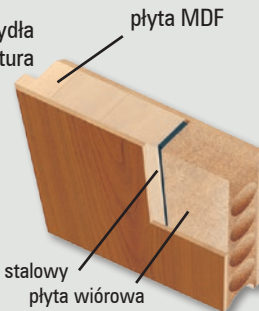

plyta wiórowa otworowa

plyta MDF

plyta wiórowa otworowa