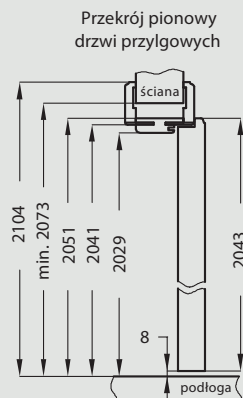

wymagana wysokość otworu w murze 2073 mm (2079 mm dla drzwi szklanych)

Ceny ościeżnic regulowanych

Grubość muru	Cmin	Cmax	LACK		CELL		FINISH		SZKLANE		buk, brzoza, dąb, sapeli		dąb boliwijski, orzech ciemny, wenge, zebrano	
			netto	brutto	netto	brutto	netto	brutto	netto	brutto	netto	brutto	netto	brutto
75	95	171 zł	210,33 zł	208 zł	255,84 zł	326 zł	400,98 zł	357 zł	439,11 zł					
95	115	179 zł	220,17 zł	217 zł	266,91 zł	336 zł	413,28 zł	368 zł	452,64 zł					
120	140	185 zł	227,55 zł	226 zł	277,98 zł	347 zł	426,81 zł	378 zł	464,94 zł					
140	160	191 zł	234,93 zł	235 zł	289,05 zł	362 zł	445,26 zł	394 zł	484,62 zł					
160	180	197 zł	242,31 zł	244 zł	300,12 zł	378 zł	464,94 zł	411 zł	505,53 zł					
180	200	205 zł	252,15 zł	253 zł	311,19 zł	394 zł	484,62 zł	428 zł	526,44 zł					
200	220	211 zł	259,53 zł	263 zł	323,49 zł	410 zł	504,30 zł	445 zł	547,35 zł					
220	240	218 zł	268,14 zł	271 zł	333,33 zł	425 zł	522,75 zł	462 zł	568,26 zł					
240	260	225 zł	276,75 zł	279 zł	343,17 zł	441 zł	542,43 zł	480 zł	590,40 zł					
260	280	231 zł	284,13 zł	288 zł	354,24 zł	457 zł	562,11 zł	497 zł	611,31 zł					
280	300	238 zł	292,74 zł	297 zł	365,31 zł	473 zł	581,79 zł	515 zł	633,45 zł					
300	320	245 zł	301,35 zł	306 zł	376,38 zł	488 zł	600,24 zł	531 zł	653,13 zł					

wymiary w [mm] zgodne z Polską Normą

Cena ościeżnicy do drzwi dwuskrzydłowych: +30%