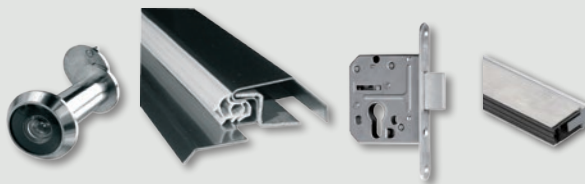

plyta wiórowa otworowa

plyta MDF

plyta wiórowa otworowa

Wizer (luzem)

Próg stalowy (szer. 70 mm)

Zamek zasuwkowy górny

Uszczelka opadająca

przekrój skrzydła ENTER natura