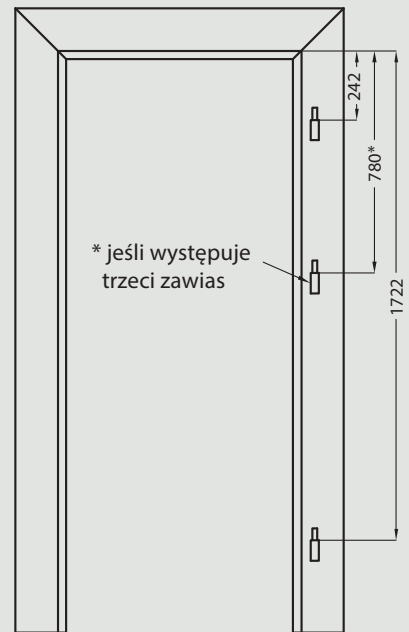

Konstrukcja

Ościeznica regulowana jest wykonana z wysokogatunkowej płyty drewnopochodnej MDF. Od strony ekspozycyjnej pokryta jest w całości drewnopodobną folią dekoracyjną DRE-Cell Decor, folią Finish, okleiną LACK-Decor lub okleiną naturalną. Jej konstrukcja pozwala na zastosowanie do ścian o grubości od 75 - 320 mm oraz na regulację +20 mm.

Zawartość kompletu

Belka główna (element poziomy i dwa pionowe wraz z elementami maskującymi), uszczelka drzwiowa, zestaw zawiasów, komplet elementów przeznaczonych do montażu ościeżnicy wg dołączonej instrukcji. Ościeżnice pakowane są w opakowania kartonowe.

Wszystkie ościeżnice do kolekcji drzwi ramowych i Enter oraz ościeżnice 90 i szersze powinny być wyposażone w 3 zawiasy.

Ościeżnice do drzwi szklanych GALLA wyposażone są w 2 zawiasy o średnicy 15 mm, specjalny zaczep i uszczelkę.

D - wymagana szerokość otworu w murze

do drzwi jednoskrzydłowych

	A	B	C	D	E
60	600	624	644	680	750
70	700	724	744	780	850
80	800	824	844	880	950
90	900	924	944	980	1050
100	1000	1024	1044	1080	1150
110	1100	1124	1144	1180	1250

wymiary [mm] zgodne z Polską Normą

do drzwi dwuskrzydłowych

	A	B	C	D	E
100d	1035	1059	1079	1115	1185
110d	1135	1159	1179	1215	1285
120	1235	1259	1279	1315	1385
130	1335	1359	1379	1415	1485
140	1435	1459	1479	1515	1585
150	1535	1559	1579	1615	1685
160	1635	1659	1679	1715	1785
170	1735	1759	1779	1815	1885
180	1835	1859	1879	1915	1985
190	1935	1959	1979	2015	2085
200	2035	2059	2079	2115	2185

wymiary [mm] zgodne z Polską Normą