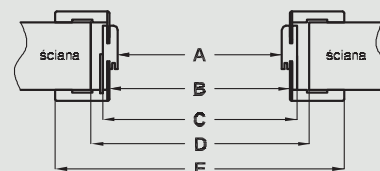

Przekrój poziomy ORB

D - wymagana szerokość otworu w murze

* Ościeżnica 075-095 ma odmienny przekrój, dla grubości muru 75-89 mm konieczne będzie samodzielne skrócenie pióra kątownika ruchomego.

Ceny ościeżnic regulowanych bezprzylgowych

Grubość muru	biały, biela mat, dąb bielony ryfla, dąb złoty ryfla, dąb szary ryfla***, jesion, calvados, orzech, orzech ciemny ryfla, orzech satyna, wiśnia ciemna, wenge ryfla***, grafit ryfla***, heban, wiąz, orzech amerykański, dąb polski 3D, wiąz antracyt, wiąz tabac				dąb jasny, orzech ciemny, wenge	
	Cmin	Cmax	cena netto	cena brutto	cena netto	cena brutto
75	95	423 zł	520,29 zł	590 zł	725,70 zł	
95	115	432 zł	531,36 zł	600 zł	738,00 zł	
120	140	440 zł	541,20 zł	610 zł	750,30 zł	
140	160	449 zł	552,27 zł	625 zł	768,75 zł	
160	180	457 zł	562,11 zł	641 zł	788,43 zł	
180	200	466 zł	573,18 zł	658 zł	809,34 zł	
200	220	475 zł	584,25 zł	674 zł	829,02 zł	
220	240	483 zł	594,09 zł	690 zł	848,70 zł	
240	260	491 zł	603,93 zł	707 zł	869,61 zł	
260	280	499 zł	613,77 zł	723 zł	889,29 zł	
280	300	508 zł	624,84 zł	740 zł	910,20 zł	
300	320	516 zł	634,68 zł	756 zł	929,88 zł	

***dekor tylko w usłojeniu poziomym

do drzwi jednoskrzydłowych

	A	B	C	D	E
60	626	650	670	710	810
70	726	750	770	810	910
80	826	850	870	910	1010
90	926	950	970	1010	1110
100	1026	1050	1070	1110	1210

do drzwi dwuskrzydłowych

	A	B	C	D	E
120	1273	1297	1317	1357	1457
130	1373	1397	1417	1457	1557
140	1473	1497	1517	1557	1657
150	1573	1597	1617	1657	1757
160	1673	1697	1717	1757	1857
170	1773	1797	1817	1857	1957
180	1873	1897	1917	1957	2057

Ceny zawierają również 3 zawiasy z płytkami mocującymi.

Cena ościeżnicy do drzwi dwuskrzydłowych: +50%