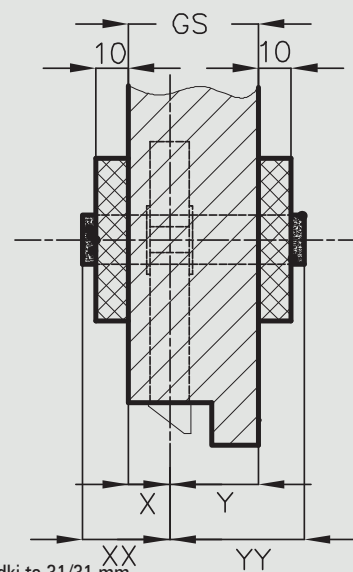

Szczeliny progowe

Standardowa wysokość szczeliny pomiędzy skrzydłem a gotową podłogą wynosi 8 mm (6 mm w drzwiach p.poż Olimp).

Grubość skrzydeł i dobór wkładki patentowej

Rodzaj drzwi	Grubość skrzydła (GS)	rozmiar wkładki do drzwi przylgowych	
		proporcja w skrzydle (X/Y)	Wymiar zalecany* (XX/YY)
P.POŻ. PP Enter, PP Galeria Natura	46 mm	14/32	25/45
P.POŻ. Olimp EI30	50 mm	25/25	36/36
P.POŻ. Olimp EI60	60 mm	35/25	46/36
Scala, Trevi, Piano, Premium, Prima, Fosca, Ena, Triesta	zamek umieszczony w ramiaku pionowym o grubości 40 mm	14/26	26/36; 25/40 lub 26/41
Galla	szkło hartowane 8 mm		21/26
Pozostałe modele	40 mm	14/26	26/36; 25/40 lub 26/41