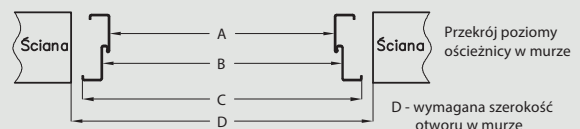

D - wymagana szerokość otworu w murze

Wykonanie zgodnie z Aprobata Techniczna ITB AT-15-7506/2010