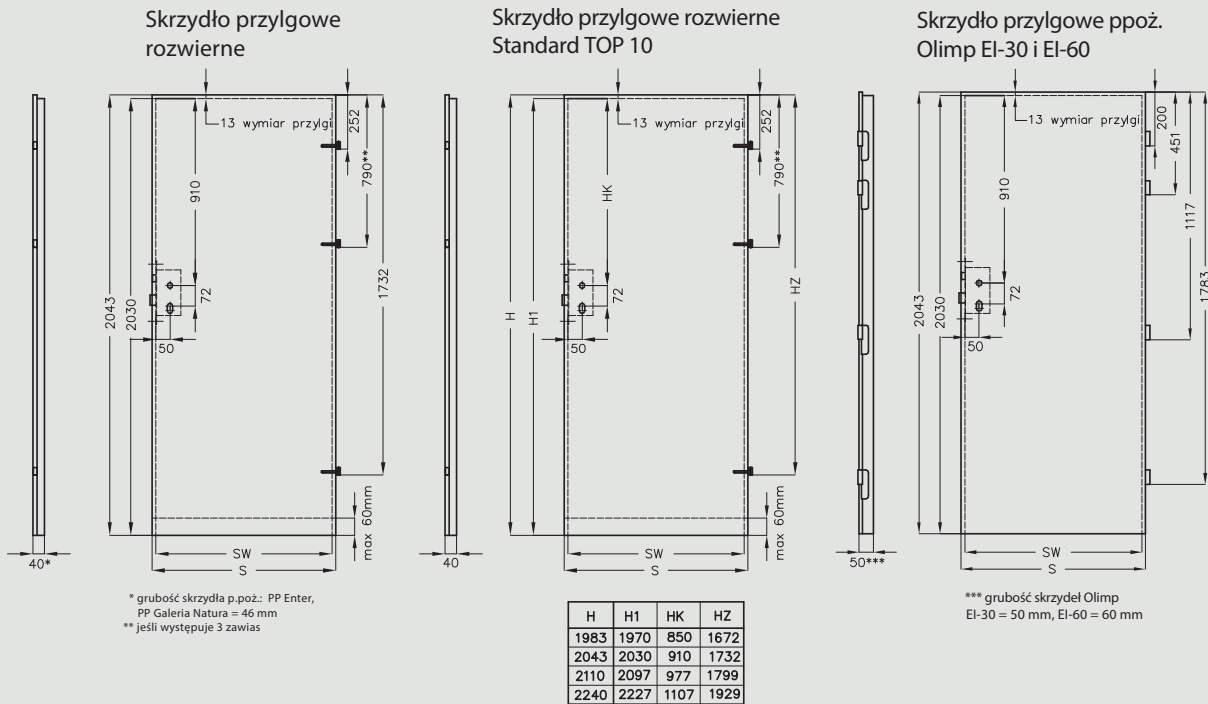

Wymiary skrzydeł i rozmieszczenie zawiasów

Szerokość skrzydeł

Symbol wym. drzwi	S	SW	SZ
„60”	644	618	617
„70”	744	718	717
„80”	844	818	817
„90”	944	918	917
„100”	1044	1018	-
„110**”	1144	1118	-

S – całkowita szerokość skrzydła
SW – szerokość we wrębie (dotyczy skrzydeł przylgowych)
SZ – szerokość skrzydła szklanego GALLA
* - szerokość „110” dostępna tylko w skrzydłach Standard 10 oraz w drzwiach przeciwpożarowych Olimp.

Uwaga: Całkowita szerokość dostawek „40” wynosi 444 mm

Wysokość skrzydeł

2043 mm – całkowita wysokość skrzydeł przylgowych i bezprzylgowych

2030 mm – wysokość skrzydeł przylgowych we wrębie

1983, 2043, 2110, 2240 mm – całkowite możliwe wysokości skrzydeł MODERN TOP, PLUS TOP, STANDARD TOP 10 (1970, 2030, 2097, 2227 mm - mierzone we wrębie)

2036 mm – wysokość skrzydeł szklanych GALLA

Skracanie skrzydeł

Istnieje możliwość skrócenia skrzydeł we własnym zakresie, maksymalnie o 60 mm (nie można skracać skrzydeł szklanych GALLA, VETRO, PPOŻ., wszystkich kolekcji w wersji przesuwnej oraz skrzydeł biernych).

Szczeliny progowe

Standardowa wysokość szczeliny pomiędzy skrzydłem a gotową podłogą wynosi 8 mm (6 mm w drzwiach p.poż Olimp).

Grubość skrzydeł i dobór wkładki patentowej

Rodzaj drzwi	Grubość skrzydła (GS)	rozmiar wkładki do drzwi przylgowych	
		proporcja w skrzydle (X/Y)	Wymiar zalecany* (XX/YY)
P.POŻ. PP Enter, PP Galeria Natura	46 mm	14/32	25/45
P.POŻ. Olimp EI30	50 mm	25/25	36/36
P.POŻ. Olimp EI60	60 mm	35/25	46/36
Scala, Trevi, Piano, Premium, Prima, Fosca, Ena, Triesta	zamek umieszczony w ramiaku pionowym o grubości 40 mm	14/26	26/36; 25/40 lub 26/41
Galla	szkło hartowane 8 mm		21/26
Pozostałe modele	40 mm	14/26	26/36; 25/40 lub 26/41