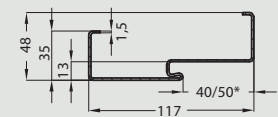

Przekrój ościeznicy metalowej p.poż. do skrzydeł Olimp

* dla EI-30 - wrąb 40 mm
dla EI-60 - wrąb 50 mm

Zastosowanie

Ościeznica ma zastosowanie do drzwi wewnętrznych wejściowych przeciwpożarowych OLIMP EI30 i EI60.