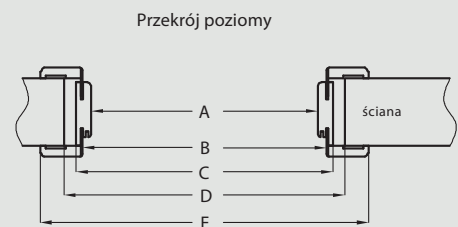

D - wymagana szerokość otworu w murze

do drzwi jednoskrzydłowych

	A	B	C	D	E
60	600	624	644	680	750
70	700	724	744	780	850
80	800	824	844	880	950
90	900	924	944	980	1050
100	1000	1024	1044	1080	1150
110	1100	1124	1144	1180	1250

wymiary [mm] zgodne z Polską Normą

do drzwi dwuskrzydłowych

	A	B	C	D	E
100d	1035	1059	1079	1115	1185
110d	1135	1159	1179	1215	1285
120	1235	1259	1279	1315	1385
130	1335	1359	1379	1415	1485
140	1435	1459	1479	1515	1585
150	1535	1559	1579	1615	1685
160	1635	1659	1679	1715	1785
170	1735	1759	1779	1815	1885
180	1835	1859	1879	1915	1985
190	1935	1959	1979	2015	2085
200	2035	2059	2079	2115	2185

wymiary [mm] zgodne z Polską Normą