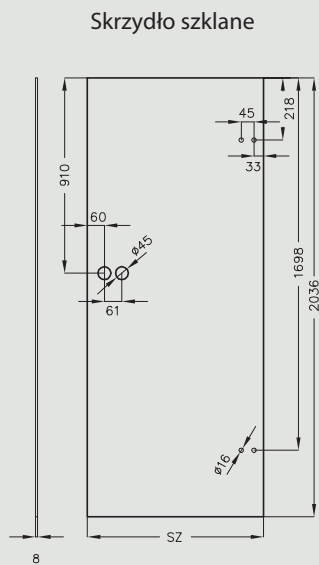

Wymiary skrzydeł i rozmieszczenie zawiasów

Szerokość skrzydeł

Symbol wym. drzwi	S	SW	SZ
„60”	644	618	617
„70”	744	718	717
„80”	844	818	817
„90”	944	918	917
„100”	1044	1018	-
„110**”	1144	1118	-

S – całkowita szerokość skrzydła
SW – szerokość we wrębie (dotyczy skrzydeł przylgowych)
SZ – szerokość skrzydła szklanego GALLA
* - szerokość „110” dostępna tylko w skrzydłach Standard 10 oraz w drzwiach przeciwpożarowych Olimp.

Uwaga: Całkowita szerokość dostawek „40” wynosi 444 mm

Wysokość skrzydeł

2043 mm – całkowita wysokość skrzydeł przylgowych i bezprzylgowych

2030 mm – wysokość skrzydeł przylgowych we wrębie

1983, 2043, 2110, 2240 mm – całkowite możliwe wysokości skrzydeł MODERN TOP, PLUS TOP, STANDARD TOP 10 (1970, 2030, 2097, 2227 mm - mierzone we wrębie)

2036 mm – wysokość skrzydeł szklanych GALLA

Skracanie skrzydeł

Istnieje możliwość skrócenia skrzydeł we własnym zakresie, maksymalnie o 60 mm (nie można skracać skrzydeł szklanych GALLA, VETRO, PPOŻ., wszystkich kolekcji w wersji przesuwnej oraz skrzydeł biernych).

Szczeliny progowe

Standardowa wysokość szczeliny pomiędzy skrzydłem a gotową podłogą wynosi 8 mm (6 mm w drzwiach p.poż Olimp).

Grubość skrzydeł i dobór wkładki patentowej

Rodzaj drzwi	Grubość skrzydła (GS)	rozmiar wkładki do drzwi przylgowych	
		proporcja w skrzydle (X/Y)	Wymiar zalecany* (XX/YY)
P.POŻ. PP Enter, PP Galeria Natura	46 mm	14/32	25/45
P.POŻ. Olimp EI30	50 mm	25/25	36/36
P.POŻ. Olimp EI60	60 mm	35/25	46/36
Scala, Trevi, Piano, Premium, Prima, Fosca, Ena, Triesta	zamek umieszczony w ramiaku pionowym o grubości 40 mm	14/26	26/36; 25/40 lub 26/41
Galla	szkło hartowane 8 mm		21/26
Pozostałe modele	40 mm	14/26	26/36; 25/40 lub 26/41