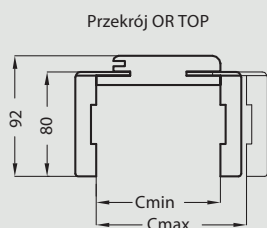

W związku z zainteresowaniem Klientów drzwiami w wymiarach niestandardowych wprowadziliśmy do oferty kolekcje Modern TOP, Plus TOP oraz model skrzydła Standard TOP 10 z ościeżnicą regulowaną TOP w 3 dodatkowych wariantach wysokości. Konstrukcja ościeżnicy jest taka sama jak ościeżnicy regulowanej TOP (różnią się tylko wysokością).

Zastosowanie

Ościeżnica regulowana TOP o zmiennych wysokościach może być zastosowana do skrzydeł przylgowych Standard TOP 10, Modern TOP, Plus TOP w trzech dodatkowych opcjach wysokości skrzydła: 1983 mm, 2110 mm i 2240 mm.

Zawartość kompletu

Belka główna (element poziomy i dwa pionowe wraz z elementami maskującymi), uszczelka drzwiowa, zestaw zawiasów, komplet elementów przeznaczonych do montażu ościeżnicy wg dołączonej instrukcji.

Ościeżnice pakowane są w opakowania kartonowe.

Wszystkie ościeżnice w 3 dodatkowych opcjach wysokości powinny być wyposażone w 3 zawiasy.

H	H1	H2	H3	H4	H5	Z3
1983	1969	1981	1991	2013	2061	1662
2110	2096	2108	2118	2140	2188	1789
2240	2226	2238	2248	2270	2318	1919

H - wysokość skrzydła
H4 - wymagana wysokość otworu w murze

D - wymagana szerokość otworu w murze

Ceny ościeżnic regulowanych TOP o zmiennych wysokościach

Grubość muru	biała mat, jesion, calvados, wiśnia ciemna, orzech, orzech satyna, wenge ryfla**, dąb złoty ryfla, orzech ciemny ryfla, dąb szary ryfla**, dąb bielony ryfla, dąb polski 3D, wiąz antracyt, wiąz tabac						akacja, kasztan, miodowy dąb			
	Cmin	Cmax	wysokość skrzydła 1983 i 2043		wysokość skrzydła 2110 i 2240		wysokość skrzydła 1983 i 2043		wysokość skrzydła 2110 i 2240	
			cena netto	cena brutto	cena netto	cena brutto	cena netto	cena brutto	cena netto	cena brutto
75	95	224 zł	275,52 zł	269 zł	330,87 zł	235 zł	289,05 zł	280 zł	344,40 zł	
95	115	233 zł	286,59 zł	280 zł	344,40 zł	245 zł	301,35 zł	292 zł	359,16 zł	
120	140	242 zł	297,66 zł	290 zł	356,70 zł	254 zł	312,42 zł	302 zł	371,46 zł	
140	160	251 zł	308,73 zł	301 zł	370,23 zł	264 zł	324,72 zł	314 zł	386,22 zł	
160	180	259 zł	318,57 zł	311 zł	382,53 zł	272 zł	334,56 zł	324 zł	398,52 zł	
180	200	269 zł	330,87 zł	323 zł	397,29 zł	282 zł	346,86 zł	336 zł	413,28 zł	
200	220	278 zł	341,94 zł	334 zł	410,82 zł	292 zł	359,16 zł	348 zł	428,04 zł	
220	240	287 zł	353,01 zł	344 zł	423,12 zł	301 zł	370,23 zł	358 zł	440,34 zł	
240	260	295 zł	362,85 zł	354 zł	435,42 zł	310 zł	381,30 zł	369 zł	453,87 zł	
260	280	303 zł	372,69 zł	364 zł	447,72 zł	318 zł	391,14 zł	379 zł	466,17 zł	
280	300	313 zł	384,99 zł	376 zł	462,48 zł	329 zł	404,67 zł	392 zł	482,16 zł	
300	320	321 zł	394,83 zł	385 zł	473,55 zł	337 zł	414,51 zł	401 zł	493,23 zł	

do drzwi jednoskrzydłowych

	A	B	C	D	E
60	600	624	644	680	784
70	700	724	744	780	884
80	800	824	844	880	984
90	900	924	944	980	1084
100	1000	1024	1044	1080	1184

do drzwi dwuskrzydłowych

	A	B	C	D	E
120	1235	1259	1279	1315	1419
130	1335	1359	1379	1415	1519
140	1435	1459	1479	1515	1619
150	1535	1559	1579	1615	1719
160	1635	1659	1679	1715	1819
170	1735	1759	1779	1815	1919
180	1835	1859	1879	1915	2019
190	1935	1959	1979	2015	2119
200	2035	2059	2079	2115	2219

wymiary [mm] zgodne z Polską Normą

**dekor tylko w usłojeniu poziomym

Cena ościeżnicy do drzwi dwuskrzydłowych: +30%