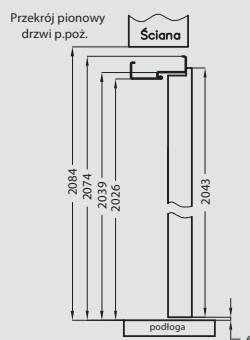

wymagana wysokość otworu w murze 2084 mm

D - wymagana szerokość otworu w murze

Wykonanie zgodnie z Aprobata Techniczna ITB AT-15-7506/2010

Konstrukcja

Ościeznica drewniana stała o przekroju 54x100 mm wykonana z klejonej iglastej oklejonej w kolorze skrzydła folią DRE-Cell lub laminatem CPL.