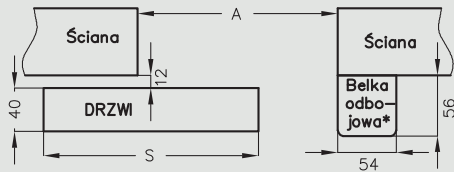

producent drzwi

Systemy przesuwne naścienne

System przesuwny DRE, stosowany jest jako drzwi wewnętrzne, bezprzylgowe, jednoskrzydłowe („60” - „100”) lub dwuskrzydłowe („120”, „140”, „160”, „180”, „200”), w kolekcjach DRE-Cell, folii Finish oraz Natura przedstawionych w katalogu, z wyjątkiem kolekcji: **ENTER, ENTER natura, SOLID, VETRO, szklane GALLA, LACK, drzwi przeciwpożarowe**. Komplet systemu przesuwego (naściennego) zawiera: prowadnicę (LEON SN 150, 180, 200) z okuciami, belkę odbojową, maskownicę oraz listwę/listwy dystansowe.

NS - przekrój poziomy

* nie występuje w systemie podwójnym

System przesuwny pojedynczy

Wymiar drzwi [mm]	Maskownica Mz	Prowadnica Mw	Prowadnica Pa
644, 744	1602	1570	1500
844	1902	1870	1800
944	2102	2070	2000
1044	2150	2118	2000

System przesuwny podwójny

Wymiar drzwi [mm]	Maskownica Mz	Prowadnica Mw	Prowadnica Pa
2 x 644	2 x 1519	2 x 1503	2 x 1500
2 x 744	2 x 1519	2 x 1503	2 x 1500
2 x 844	2 x 1819	2 x 1803	2 x 1800
2 x 944	2 x 2019	2 x 2003	2 x 2000
2 x 1044	2 x 2063	2 x 2047	2 x 2000