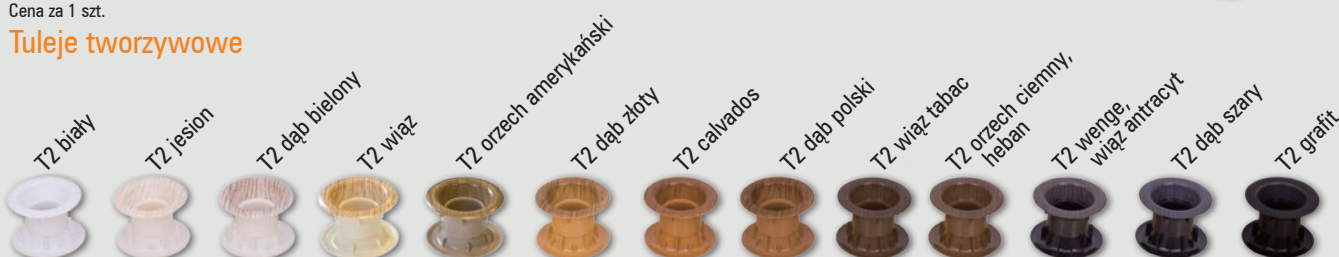

Tuleje tworzywowe

model	cena netto	cena brutto
ENA, TREVI, TRIESTA, SCALA, PIANO, PREMIUM, PRIMA, FOSCA	4 zł	4,92 zł

Cena za 1 szt.

Kratki wentylacyjne

Do drzwi można wstawić łazienkową kratkę wentylacyjną tworzywową, dostępną w kolorach biały, beż, calvados, brąz i szary (oprócz drzwi ramowych, przesuwanych, P.POŻ. oraz SOLID, ENTER i GALERIA natura ALU) lub aluminiową (dodatkowo oprócz LACK).

	cena netto	cena brutto
kratka wentylacyjna tworzywową	20 zł	24,60 zł
kratka wentylacyjna aluminiowa	90 zł	110,70 zł

Podcięcie wentylacyjne

We wszystkich kolekcjach (oprócz VETRO D i F, SOLID, ENTER, P.POŻ. i Przesuwne), na życzenie można wykonać **podcięcie wentylacyjne**.

	cena netto	cena brutto
podcięcie wentylacyjne	20 zł	24,60 zł

Nasadki na zawiasy

(kpl. 2 szt. na 1 zawias)..... 7 zł | 8,61 zł

Nasadki przystosowane do zawiasów o średnicy 13,5 mm.

Naparstek (cena za 1 szt.)..... 12 zł | 14,76 zł