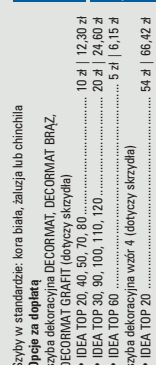

IDEA TOP 130	
292 zł	359,16 zł
343 zł	421,89 zł
323 zł	397,29 zł