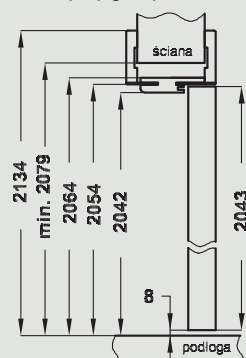

Przekrój pionowy drzwi bezprzylgowych ORB

wymagana wysokość otworu w murze 2079 mm