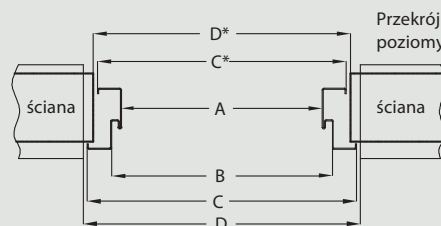

D, D* - wymagana szerokość otworu w murze
* opcjonalny sposób montażu ościeżnicy

Wymagana wysokość otworu w murze liczona od gotowej podłogi to 2086 mm lub 2071* mm w opcjonalnym sposobie montażu (przy 15,5 mm nadkładu poniżej poziomu gotowej podłogi)

** wysokość przejścia w świetle ościeżnicy wynosi 2041,5 mm, należy ją skrócić lub wmurować w posadzkę na głębokość 15,5 mm tak, aby wysokość przejścia przy gotowej podłodze wyniosła 2026 mm.

biały

miodowy

ciemny brąz

Cena ościeżnicy metalowej

model	dekor	
	biały, miodowy, ciemny brąz	
Ościeznica stalowa „80” i „90”	240 zł netto	295,20 zł brutto
Ościeznica stalowa „100”	280 zł netto	344,40 zł brutto

	A	B	C	C*	D	D*
„80”	794	824	895	865	915	885
„90”	900	930	1001	971	1021	991
„100”	1000	1030	1101	1071	1121	1091

Tunel regulowany

Tunel regulowany DRE jest przystosowany do systemu przesuwnej, naściennego DRE. Tunel regulowany może być użyty niezależnie, jako ozdobna obudowa przejścia w ścianie. Jest to produkt wizualnie zbliżony do ościeżnicy regulowanej, z kilkoma różnicami:

- brak możliwości zamontowania zawiasów
- brak blachy zaczepowej
- brak frezowania pod uszczelkę
- różna wysokość i rozpiętość kątowników przednich i tylnych (wartość E i F w tabelach)

UWAGA: TUN TOP nie jest przystosowany do zastosowania z systemem przesuwnym NT.

* dotyczy Tunelu Regulowanego TOP