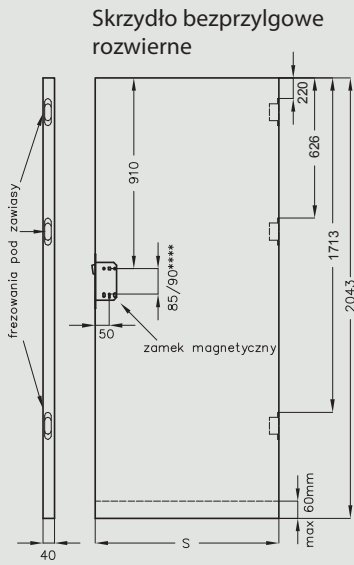

Wymiary skrzydeł i rozmieszczenie zawiasów

Szerokość skrzydeł

Symbol wym. drzwi	S	SW	SZ
„60”	644	618	617
„70”	744	718	717
„80”	844	818	817
„90”	944	918	917
„100”	1044	1018	-
„110**”	1144	1118	-

S – całkowita szerokość skrzydła
SW – szerokość we wrębie (dotyczy skrzydeł przylgowych)
SZ – szerokość skrzydła szklanego GALLA
* - szerokość „110” dostępna tylko w skrzydłach Standard 10 oraz w drzwiach przeciwpożarowych Olimp.

Uwaga: Całkowita szerokość dostawek „40” wynosi 444 mm

Wysokość skrzydeł

2043 mm – całkowita wysokość skrzydeł przylgowych i bezprzylgowych

2030 mm – wysokość skrzydeł przylgowych we wrębie

1983, 2043, 2110, 2240 mm – całkowite możliwe wysokości skrzydeł MODERN TOP, PLUS TOP, STANDARD TOP 10 (1970, 2030, 2097, 2227 mm - mierzone we wrębie)

2036 mm – wysokość skrzydeł szklanych GALLA

Skracanie skrzydeł

Istnieje możliwość skrócenia skrzydeł we własnym zakresie, maksymalnie o 60 mm (nie można skracać skrzydeł szklanych GALLA, VETRO, PPOŻ., wszystkich kolekcji w wersji przesuwnej oraz skrzydeł biernych).

Szczeliny progowe

Standardowa wysokość szczeliny pomiędzy skrzydłem a gotową podłogą wynosi 8 mm (6 mm w drzwiach p.poż Olimp).

Grubość skrzydeł i dobór wkładki patentowej

Rodzaj drzwi	Grubość skrzydła (GS)	rozmiar wkładki do drzwi przylgowych	
		proporcja w skrzydle (X/Y)	Wymiar zalecany* (XX/YY)
P.POŻ. PP Enter, PP Galeria Natura	46 mm	14/32	25/45
P.POŻ. Olimp EI30	50 mm	25/25	36/36
P.POŻ. Olimp EI60	60 mm	35/25	46/36
Scala, Trevi, Piano, Premium, Prima, Fosca, Ena, Triesta	zamek umieszczony w ramiaku pionowym o grubości 40 mm	14/26	26/36; 25/40 lub 26/41
Galla	szkło hartowane 8 mm		21/26
Pozostałe modele	40 mm	14/26	26/36; 25/40 lub 26/41