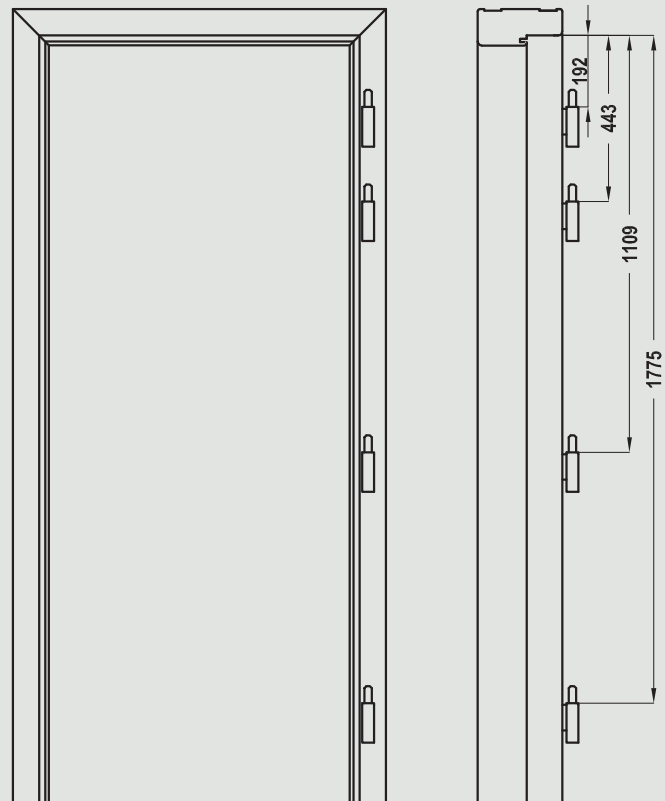

do drzwi jednoskrzydłowych

	A	B	C	D
80	800	824	908	948
90	900	924	1008	1048
100	1000	1024	1108	1148
110	1100	1124	1208	1248

do drzwi dwuskrzydłowych

	A	B	C	D
160	1635	1659	1743	1783
170	1735	1759	1843	1883
180	1835	1859	1943	1983
190	1935	1959	2043	2083
200	2035	2059	2143	2183