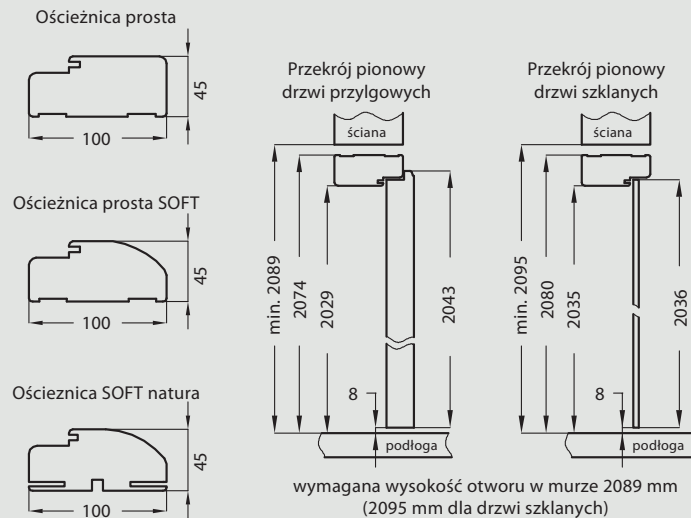

D - wymagana szerokość otworu w murze