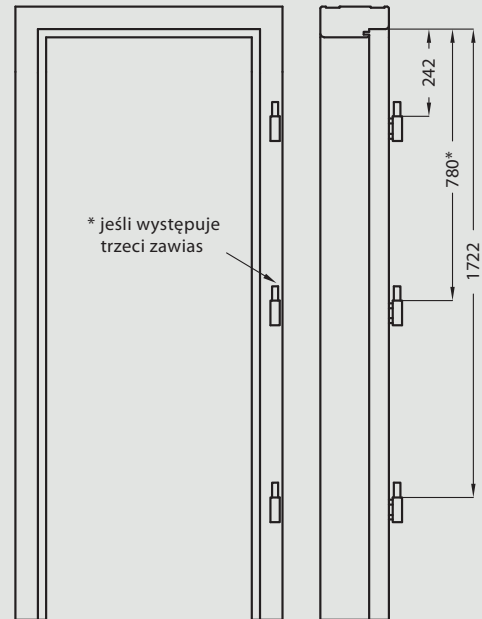

* jeśli występuje trzeci zawias