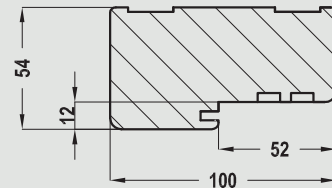

Ościeznica EI60

- 2 uszczelki pęczniące w kanałach wrębu ościeznicy

Przekrój ościeznicy drewnianej p.poż do skrzydeł OLIMP

EI30

EI60

Ceny ościeznic drewnianych p.poż. EI30 i EI60

szerokość drzwi	Cena EI30		Cena EI60	
	netto	brutto	netto	brutto
„80” - „90”	466 zł	573,18 zł	516 zł	634,68 zł
„100” - „110”	487 zł	599,01 zł	537 zł	660,51 zł
„160” - „180”	733 zł	901,59 zł	733 zł	901,59 zł
„190” - „200”	773 zł	950,79 zł	773 zł	950,79 zł