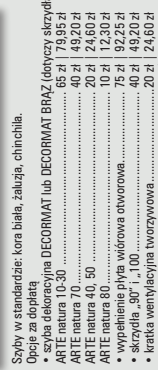

490 zł | 602,70 zł
560 zł | 688,80 zł
660 zł | 811,80 zł

Szyby w standardzie: kora biała, żaluzja, chinchilla.
Opcje za dopłatą:
• szyba dekoracyjna DECORMAT lub DECORMAT BRAZ (dotyczy skrzydła)
ARTE natura 10-30 ..... 65 zł | 79,95 zł
ARTE natura 70 ..... 40 zł | 49,20 zł
ARTE natura 40, 50 ..... 20 zł | 24,60 zł
ARTE natura 80 ..... 10 zł | 12,30 zł
• wypełnienie płytą włóknową otworową ..... 75 zł | 92,25 zł
• skrzydła „30” i „100” ..... 20 zł | 24,60 zł
• kratka wentylacyjna aluminiowa ..... 20 zł | 24,60 zł
• podcięcie wentylacyjne ..... 30 zł | 37,80 zł
• drzwi dwuskrzydłowe ..... 20 zł | 24,60 zł x 2