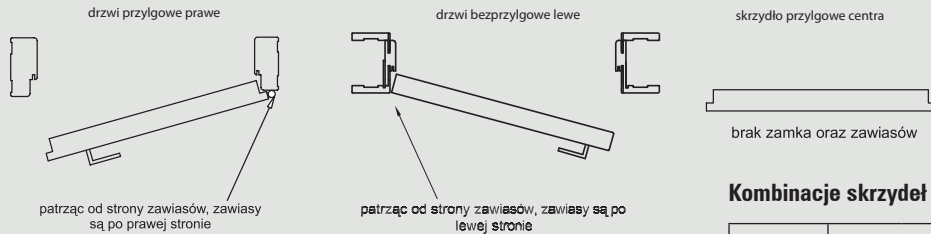

Skrzydła rozwierne (przyłgowe i bezprzyłgowe) pojedyncze

Oferujemy skrzydła: prawe, lewe oraz centra

Skrzydła rozwierne podwójne

Oferujemy skrzydła podwójne: prawe - wówczas prawe skrzydło jest czynnym a lewe biernym oraz skrzydła podwójne lewe - wówczas lewe skrzydło jest czynnym a prawe biernym. Skrzydło czynne posiada zamek w standardzie, natomiast skrzydło bierne blachę zaczepową i „kantrygiel”.