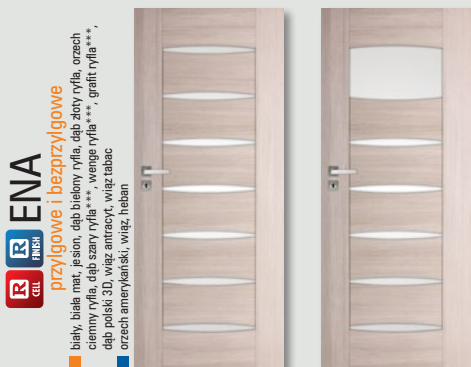

ENA

ENA 1

520 zł | 639,60 zł
520 zł | 639,60 zł