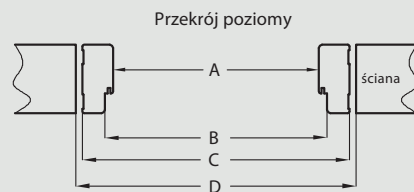

D - wymagana szerokość otworu w murze