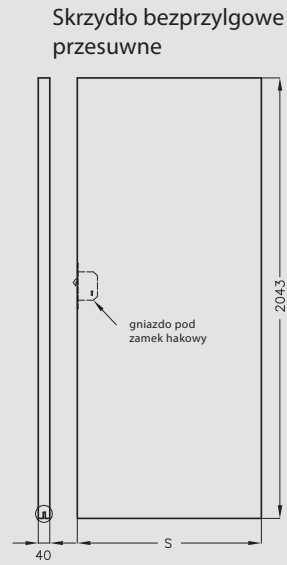

Wymiary skrzydeł i rozmieszczenie zawiasów

Szerokość skrzydeł

Symbol wym. drzwi	S	SW	SZ
„60”	644	618	617
„70”	744	718	717
„80”	844	818	817
„90”	944	918	917
„100”	1044	1018	-
„110**”	1144	1118	-

S – całkowita szerokość skrzydła
SW – szerokość we wrębie (dotyczy skrzydeł przylgowych)
SZ – szerokość skrzydła szklanego GALLA
* - szerokość „110” dostępna tylko w skrzydłach Standard 10 oraz w drzwiach przeciwpożarowych Olimp.

Uwaga: Całkowita szerokość dostawek „40” wynosi 444 mm

Wysokość skrzydeł

2043 mm – całkowita wysokość skrzydeł przylgowych i bezprzylgowych

2030 mm – wysokość skrzydeł przylgowych we wrębie

1983, 2043, 2110, 2240 mm – całkowite możliwe wysokości skrzydeł MODERN TOP, PLUS TOP, STANDARD TOP 10 (1970, 2030, 2097, 2227 mm - mierzone we wrębie)

2036 mm – wysokość skrzydeł szklanych GALLA

Skracanie skrzydeł

Istnieje możliwość skrócenia skrzydeł we własnym zakresie, maksymalnie o 60 mm (nie można skracać skrzydeł szklanych GALLA, VETRO, PPOŻ., wszystkich kolekcji w wersji przesuwnej oraz skrzydeł biernych).

Szczeliny progowe

Standardowa wysokość szczeliny pomiędzy skrzydłem a gotową podłogą wynosi 8 mm (6 mm w drzwiach p.poż Olimp).

Grubość skrzydeł i dobór wkładki patentowej

Rodzaj drzwi	Grubość skrzydła (GS)	rozmiar wkładki do drzwi przylgowych	
		proporcja w skrzydle (X/Y)	Wymiar zalecany* (XX/YY)
P.POŻ. PP Enter, PP Galeria Natura	46 mm	14/32	25/45
P.POŻ. Olimp EI30	50 mm	25/25	36/36
P.POŻ. Olimp EI60	60 mm	35/25	46/36
Scala, Trevi, Piano, Premium, Prima, Fosca, Ena, Triesta	zamek umieszczony w ramiaku pionowym o grubości 40 mm	14/26	26/36; 25/40 lub 26/41
Galla	szkło hartowane 8 mm		21/26
Pozostałe modele	40 mm	14/26	26/36; 25/40 lub 26/41