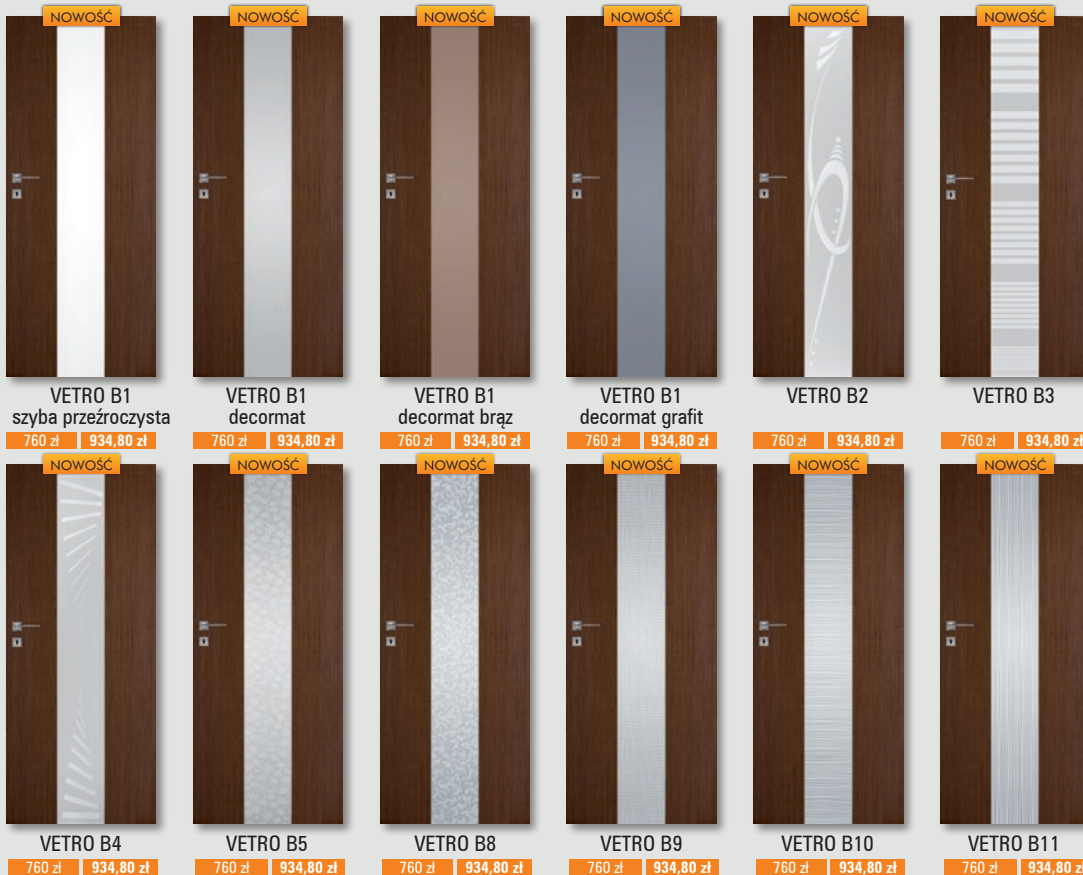

UWAGA: krawędź prosta

VETRO A natura

przyłigowe
dęb jasny, orzech ciemny, wenge

UWAGA: skrzydło przyligowe - krawędź prosta,
UWAGA: VETRO A natura 80-100 z podcięciem wentylacyjnym speł-
nia wymagania wentylacyjności.
UWAGA: Specyfiką okien naturalnej jest możliwość wystąpienia
różnic w odcieniu i wybarwieniu. Różnice te nie mogą być podstawą
uznania reklamacji.

VETRO B natura

przyłigowe
dęb jasny, orzech ciemny, wenge

UWAGA: skrzydło przyligowe - krawędź prosta,
UWAGA: VETRO B natura nie spełniają wymagań wentylacyjności.
UWAGA: Specyfiką okien naturalnej jest możliwość wystąpienia
różnic w odcieniu i wybarwieniu. Różnice te nie mogą być podstawą
uznania reklamacji.