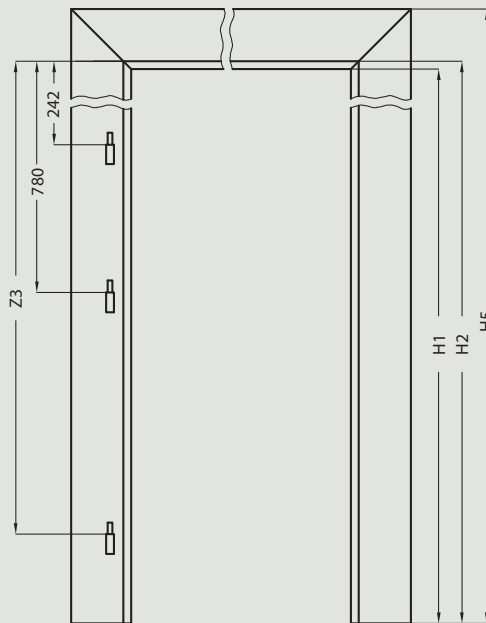

W związku z zainteresowaniem Klientów drzwiami w wymiarach niestandardowych wprowadziliśmy do oferty kolekcje Modern TOP, Plus TOP oraz model skrzydła Standard TOP 10 z ościeżnicą regulowaną TOP w 3 dodatkowych wariantach wysokości. Konstrukcja ościeżnicy jest taka sama jak ościeżnicy regulowanej TOP (różnią się tylko wysokością).

Zastosowanie

Ościeżnica regulowana TOP o zmiennych wysokościach może być zastosowana do skrzydeł przylgowych Standard TOP 10, Modern TOP, Plus TOP w trzech dodatkowych opcjach wysokości skrzydła: 1983 mm, 2110 mm i 2240 mm.

Zawartość kompletu

Belka główna (element poziomy i dwa pionowe wraz z elementami maskującymi), uszczelka drzwiowa, zestaw zawiasów, komplet elementów przeznaczonych do montażu ościeżnicy wg dołączonej instrukcji.

Ościeżnice pakowane są w opakowania kartonowe.

Wszystkie ościeżnice w 3 dodatkowych opcjach wysokości powinny być wyposażone w 3 zawiasy.

H	H1	H2	H3	H4	H5	Z3
1983	1969	1981	1991	2013	2061	1662
2110	2096	2108	2118	2140	2188	1789
2240	2226	2238	2248	2270	2318	1919

H - wysokość skrzydła
H4 - wymagana wysokość otworu w murze

D - wymagana szerokość otworu w murze

Ceny ościeżnic regulowanych TOP o zmiennych wysokościach

Grubość muru	biała mat, jesion, calvados, wiśnia ciemna, orzech, orzech satyna, wenge ryfla**, dąb złoty ryfla, orzech ciemny ryfla, dąb szary ryfla**, dąb bielony ryfla, dąb polski 3D, wiąz antracyt, wiąz tabac						akacja, kasztan, miodowy dąb			
	Cmin	Cmax	wysokość skrzydła 1983 i 2043		wysokość skrzydła 2110 i 2240		wysokość skrzydła 1983 i 2043		wysokość skrzydła 2110 i 2240	
			cena netto	cena brutto	cena netto	cena brutto	cena netto	cena brutto	cena netto	cena brutto
75	95	224 zł	275,52 zł	269 zł	330,87 zł	235 zł	289,05 zł	280 zł	344,40 zł	
95	115	233 zł	286,59 zł	280 zł	344,40 zł	245 zł	301,35 zł	292 zł	359,16 zł	
120	140	242 zł	297,66 zł	290 zł	356,70 zł	254 zł	312,42 zł	302 zł	371,46 zł	
140	160	251 zł	308,73 zł	301 zł	370,23 zł	264 zł	324,72 zł	314 zł	386,22 zł	
160	180	259 zł	318,57 zł	311 zł	382,53 zł	272 zł	334,56 zł	324 zł	398,52 zł	
180	200	269 zł	330,87 zł	323 zł	397,29 zł	282 zł	346,86 zł	336 zł	413,28 zł	
200	220	278 zł	341,94 zł	334 zł	410,82 zł	292 zł	359,16 zł	348 zł	428,04 zł	
220	240	287 zł	353,01 zł	344 zł	423,12 zł	301 zł	370,23 zł	358 zł	440,34 zł	
240	260	295 zł	362,85 zł	354 zł	435,42 zł	310 zł	381,30 zł	369 zł	453,87 zł	
260	280	303 zł	372,69 zł	364 zł	447,72 zł	318 zł	391,14 zł	379 zł	466,17 zł	
280	300	313 zł	384,99 zł	376 zł	462,48 zł	329 zł	404,67 zł	392 zł	482,16 zł	
300	320	321 zł	394,83 zł	385 zł	473,55 zł	337 zł	414,51 zł	401 zł	493,23 zł	

do drzwi jednoskrzydłowych

	A	B	C	D	E
60	600	624	644	680	784
70	700	724	744	780	884
80	800	824	844	880	984
90	900	924	944	980	1084
100	1000	1024	1044	1080	1184

do drzwi dwuskrzydłowych

	A	B	C	D	E
120	1235	1259	1279	1315	1419
130	1335	1359	1379	1415	1519
140	1435	1459	1479	1515	1619
150	1535	1559	1579	1615	1719
160	1635	1659	1679	1715	1819
170	1735	1759	1779	1815	1919
180	1835	1859	1879	1915	2019
190	1935	1959	1979	2015	2119
200	2035	2059	2079	2115	2219

wymiary [mm] zgodne z Polską Normą

**dekor tylko w usłojeniu poziomym

Cena ościeżnicy do drzwi dwuskrzydłowych: +30%