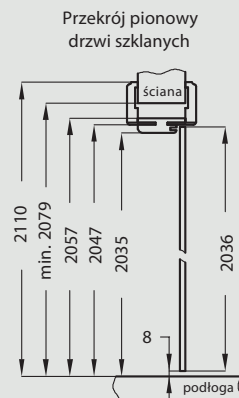

wymagana wysokość otworu w murze 2073 mm (2079 mm dla drzwi szklanych)

Ceny ościeżnic regulowanych

Grubość muru	Cmin	Cmax	LACK		CELL		FINISH		SZKLANE		buk, brzoza, dąb, sapeli		dąb boliwijski, orzech ciemny, wenge, zebrano	
			netto	brutto	netto	brutto	netto	brutto	netto	brutto	netto	brutto	netto	brutto
75	95	171 zł	210,33 zł	208 zł	255,84 zł	326 zł	400,98 zł	357 zł	439,11 zł					
95	115	179 zł	220,17 zł	217 zł	266,91 zł	336 zł	413,28 zł	368 zł	452,64 zł					
120	140	185 zł	227,55 zł	226 zł	277,98 zł	347 zł	426,81 zł	378 zł	464,94 zł					
140	160	191 zł	234,93 zł	235 zł	289,05 zł	362 zł	445,26 zł	394 zł	484,62 zł					
160	180	197 zł	242,31 zł	244 zł	300,12 zł	378 zł	464,94 zł	411 zł	505,53 zł					
180	200	205 zł	252,15 zł	253 zł	311,19 zł	394 zł	484,62 zł	428 zł	526,44 zł					
200	220	211 zł	259,53 zł	263 zł	323,49 zł	410 zł	504,30 zł	445 zł	547,35 zł					
220	240	218 zł	268,14 zł	271 zł	333,33 zł	425 zł	522,75 zł	462 zł	568,26 zł					
240	260	225 zł	276,75 zł	279 zł	343,17 zł	441 zł	542,43 zł	480 zł	590,40 zł					
260	280	231 zł	284,13 zł	288 zł	354,24 zł	457 zł	562,11 zł	497 zł	611,31 zł					
280	300	238 zł	292,74 zł	297 zł	365,31 zł	473 zł	581,79 zł	515 zł	633,45 zł					
300	320	245 zł	301,35 zł	306 zł	376,38 zł	488 zł	600,24 zł	531 zł	653,13 zł					

wymiary w [mm] zgodne z Polską Normą

Cena ościeżnicy do drzwi dwuskrzydłowych: +30%