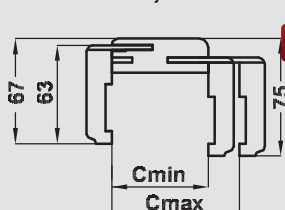

Przekrój TUN

Przekrój TUN Natura