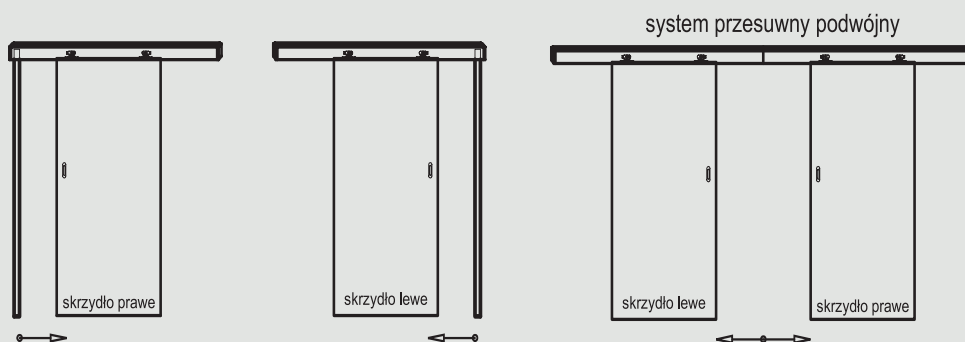

Skrzydła bezprzyłgowe-przesuwne

Oferujemy skrzydła: prawe, lewe oraz centra (skrzydło bez zamka i uchwytu)

jeżeli skrzydło czynne posiada zamek to bierne posiada blachę zaczepową