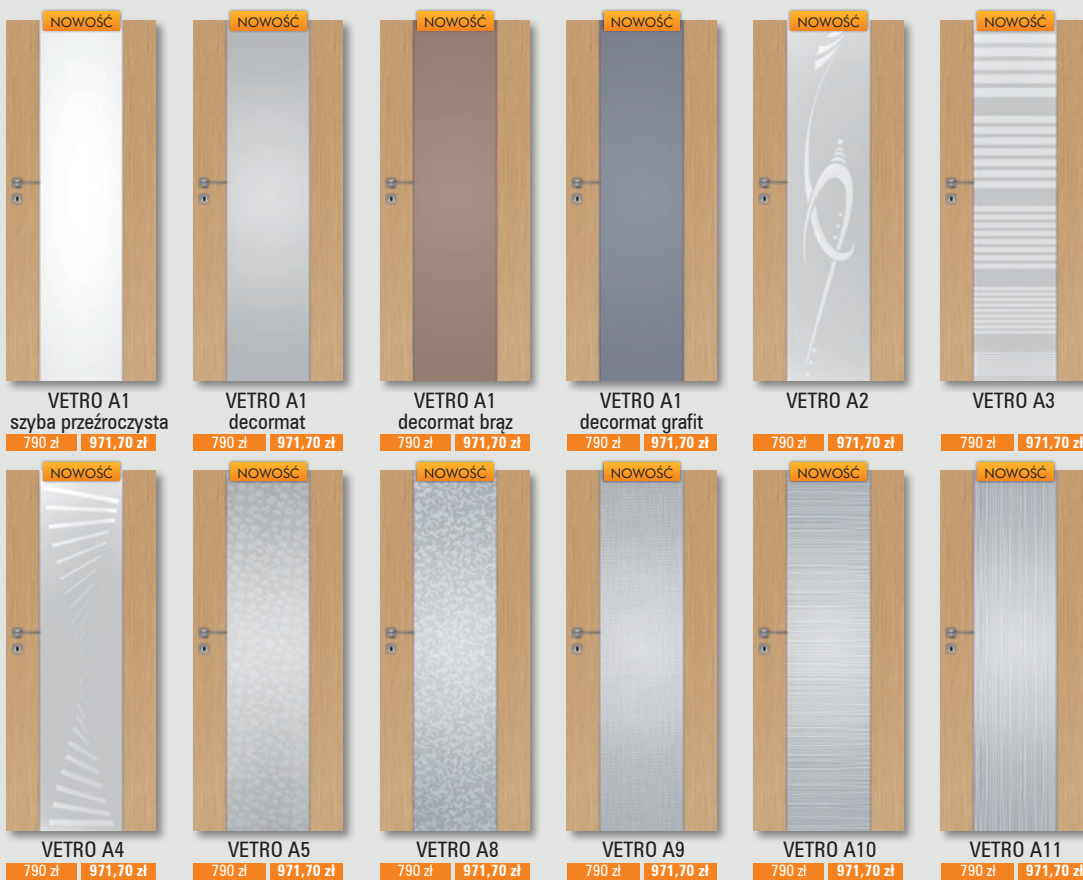

UWAGA: krawędź prosta

VETRO A natura

przyłigowe
dęb jasny, orzech ciemny, wenge

UWAGA: skrzydło przyligowe - krawędź prosta,
UWAGA: VETRO A natura 80-100 z podcięciem wentylacyjnym speł-
nia wymagania wentylacyjności.
UWAGA: Specyfiką okien naturalnej jest możliwość wystąpienia
różnic w odcieniu i wybarwieniu. Różnice te nie mogą być podstawą
uznania reklamacji.