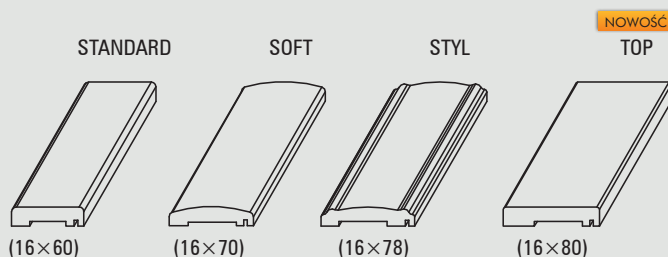

Opaski maskujące

zastosowanie: do ościeżnicy prostej, prostej SOFT

Zawartość kompletu (na jedną stronę drzwi):
opaska pozioma i dwie pionowe, zaczepy plastikowe, kołki oraz spinki zaciskowe. Opaski maskujące pakowane są w karton.

Ceny opasek

model	cena netto	cena brutto
STANDARD	41 zł	50,43 zł
STANDARD natura*	70 zł	86,10 zł
SOFT	49 zł	60,27 zł
SOFT natura*	70 zł	86,10 zł
STYL	49 zł	60,27 zł
TOP	52 zł	63,96 zł
Do drzwi dwuskrzydłowych	+30%	

* – zastosowanie przy OP – Ppoż.

Ćwierćwałki

Ćwierćwałek służy do maskowania kąтового połączenia ściany i ościeżnicy. Jednostką handlową jest sztuka.

Ceny ćwierćwałków

model	cena netto	cena brutto
ćwierćwałek	9 zł	11,07 zł
ćwierćwałek SOFT	9 zł	11,07 zł
ćwierćwałek SOFT natura	20 zł	24,60 zł

SOFT

ćwierćwałek
16 × 16 × 2200 mm

ćwierćwałek SOFT, SOFT natura
11 × 18 × 2200 mm