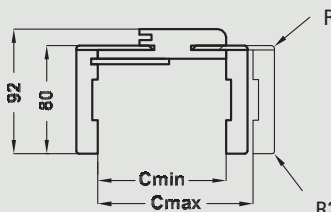

Zawartość kompletu

Belka główna (element poziomy i dwa pionowe) wraz z szerokim kątownikiem (80 mm) o małych promieniach zaokrąglenia profilu przekroju poprzecznego (R2), uszczelka drzwiowa, zestaw zawiasów, komplet elementów przeznaczonych do montażu ościeżnicy wg dołączonej instrukcji. Ościeżnice pakowane są w opakowania kartonowe.

Przekrój ORB 095-300