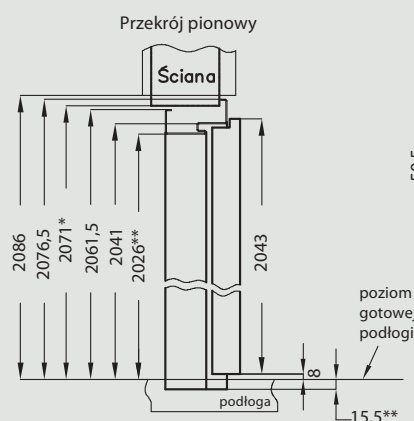

Ościeznica jest przystosowana do wymiarów skrzydeł wejściowych DRE. Umożliwia zastosowanie skrzydeł z zamkiem dodatkowym górnym - zasuwkowym i zamkiem listwowym SOLID.

W standardzie

- gniazda na 3 zawiasy
- dodatkowe gniazda na bolce antywyważeniowe
- gniazda zaczepów zamka listwowego SOLID