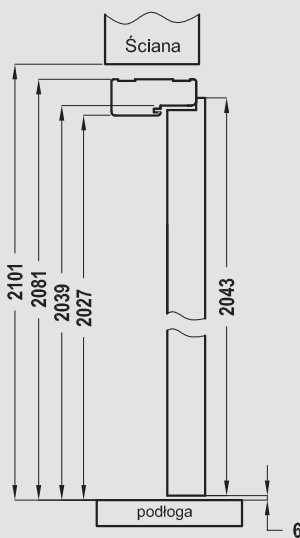

Ceny ościeznic drewnianych p.poż. EI30 i EI60

szerokość drzwi	Cena EI30		Cena EI60	
	netto	brutto	netto	brutto
„80” - „90”	466 zł	573,18 zł	516 zł	634,68 zł
„100” - „110”	487 zł	599,01 zł	537 zł	660,51 zł
„160” - „180”	733 zł	901,59 zł	733 zł	901,59 zł
„190” - „200”	773 zł	950,79 zł	773 zł	950,79 zł

Przekrój pionowy drzwi p.poż.

wymagana wysokość otworu w murze 2101 mm