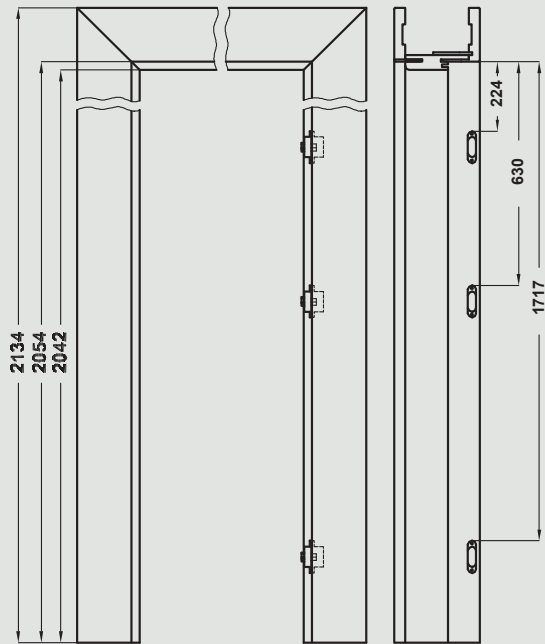

Przekrój ORB 095-300

Przekrój ORB 075

Przekrój pionowy drzwi bezprzylgowych ORB

wymagana wysokość otworu w murze 2079 mm

Przekrój ościeżnicy regulowanej bezprzylgowej

Przekrój poziomy ORB

D - wymagana szerokość otworu w murze