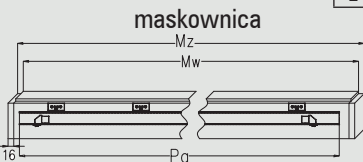

Maskownicę i prowadnicę do systemów podwójnych uzyskuje się poprzez połączenie dwóch elementów z systemu pojedynczego.