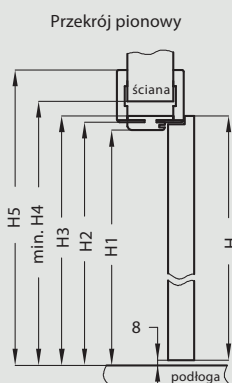

W związku z zainteresowaniem Klientów drzwiami w wymiarach niestandardowych wprowadziliśmy do oferty kolekcje Modern TOP, Plus TOP oraz model skrzydła Standard TOP 10 z ościeżnicą regulowaną TOP w 3 dodatkowych wariantach wysokości. Konstrukcja ościeżnicy jest taka sama jak ościeżnicy regulowanej TOP (różnią się tylko wysokością).

Zastosowanie

Ościeżnica regulowana TOP o zmiennych wysokościach może być zastosowana do skrzydeł przylgowych Standard TOP 10, Modern TOP, Plus TOP w trzech dodatkowych opcjach wysokości skrzydła: 1983 mm, 2110 mm i 2240 mm.

Zawartość kompletu

Belka główna (element poziomy i dwa pionowe wraz z elementami maskującymi), uszczelka drzwiowa, zestaw zawiasów, komplet elementów przeznaczonych do montażu ościeżnicy wg dołączonej instrukcji.

Ościeżnice pakowane są w opakowania kartonowe.

Wszystkie ościeżnice w 3 dodatkowych opcjach wysokości powinny być wyposażone w 3 zawiasy.

H	H1	H2	H3	H4	H5	Z3
1983	1969	1981	1991	2013	2061	1662
2110	2096	2108	2118	2140	2188	1789
2240	2226	2238	2248	2270	2318	1919

H - wysokość skrzydła
H4 - wymagana wysokość otworu w murze

D - wymagana szerokość otworu w murze

Ceny ościeżnic regulowanych TOP o zmiennych wysokościach

Grubość muru	biała mat, jesion, calvados, wiśnia ciemna, orzech, orzech satyna, wenge ryfla**, dąb złoty ryfla, orzech ciemny ryfla, dąb szary ryfla**, dąb bielony ryfla, dąb polski 3D, wiąz antracyt, wiąz tabac						akacja, kasztan, miodowy dąb			
	Cmin	Cmax	wysokość skrzydła 1983 i 2043		wysokość skrzydła 2110 i 2240		wysokość skrzydła 1983 i 2043		wysokość skrzydła 2110 i 2240	
			cena netto	cena brutto	cena netto	cena brutto	cena netto	cena brutto	cena netto	cena brutto
75	95	224 zł	275,52 zł	269 zł	330,87 zł	235 zł	289,05 zł	280 zł	344,40 zł	
95	115	233 zł	286,59 zł	280 zł	344,40 zł	245 zł	301,35 zł	292 zł	359,16 zł	
120	140	242 zł	297,66 zł	290 zł	356,70 zł	254 zł	312,42 zł	302 zł	371,46 zł	
140	160	251 zł	308,73 zł	301 zł	370,23 zł	264 zł	324,72 zł	314 zł	386,22 zł	
160	180	259 zł	318,57 zł	311 zł	382,53 zł	272 zł	334,56 zł	324 zł	398,52 zł	
180	200	269 zł	330,87 zł	323 zł	397,29 zł	282 zł	346,86 zł	336 zł	413,28 zł	
200	220	278 zł	341,94 zł	334 zł	410,82 zł	292 zł	359,16 zł	348 zł	428,04 zł	
220	240	287 zł	353,01 zł	344 zł	423,12 zł	301 zł	370,23 zł	358 zł	440,34 zł	
240	260	295 zł	362,85 zł	354 zł	435,42 zł	310 zł	381,30 zł	369 zł	453,87 zł	
260	280	303 zł	372,69 zł	364 zł	447,72 zł	318 zł	391,14 zł	379 zł	466,17 zł	
280	300	313 zł	384,99 zł	376 zł	462,48 zł	329 zł	404,67 zł	392 zł	482,16 zł	
300	320	321 zł	394,83 zł	385 zł	473,55 zł	337 zł	414,51 zł	401 zł	493,23 zł	

do drzwi jednoskrzydłowych

	A	B	C	D	E
60	600	624	644	680	784
70	700	724	744	780	884
80	800	824	844	880	984
90	900	924	944	980	1084
100	1000	1024	1044	1080	1184

do drzwi dwuskrzydłowych

	A	B	C	D	E
120	1235	1259	1279	1315	1419
130	1335	1359	1379	1415	1519
140	1435	1459	1479	1515	1619
150	1535	1559	1579	1615	1719
160	1635	1659	1679	1715	1819
170	1735	1759	1779	1815	1919
180	1835	1859	1879	1915	2019
190	1935	1959	1979	2015	2119
200	2035	2059	2079	2115	2219

wymiary [mm] zgodne z Polską Normą

**dekor tylko w usłojeniu poziomym

Cena ościeżnicy do drzwi dwuskrzydłowych: +30%