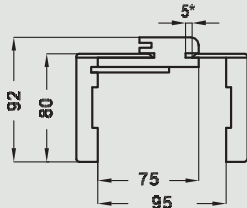

Przekrój ORB 075