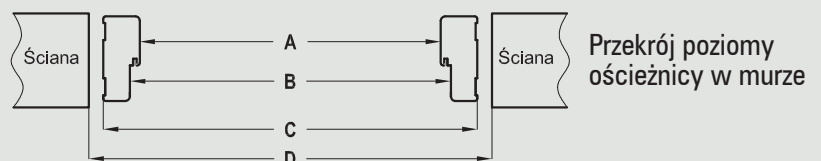

D - wymagana szerokość otworu w murze

Cena drzwi OLIMP

$$\text{cena drzwi jednoskrzydłowych} = \text{cena skrzydła czynnego} + \text{cena ościeznicy metalowej p.poż. lub drewnianej p.poż.}$$

$$\text{cena drzwi dwuskrzydłowych} = \text{cena skrzydła czynnego} + \text{cena skrzydła biernego (skrzydło czynne + dopłata)} + \text{cena ościeznicy metalowej p.poż. lub drewnianej p.poż.}$$