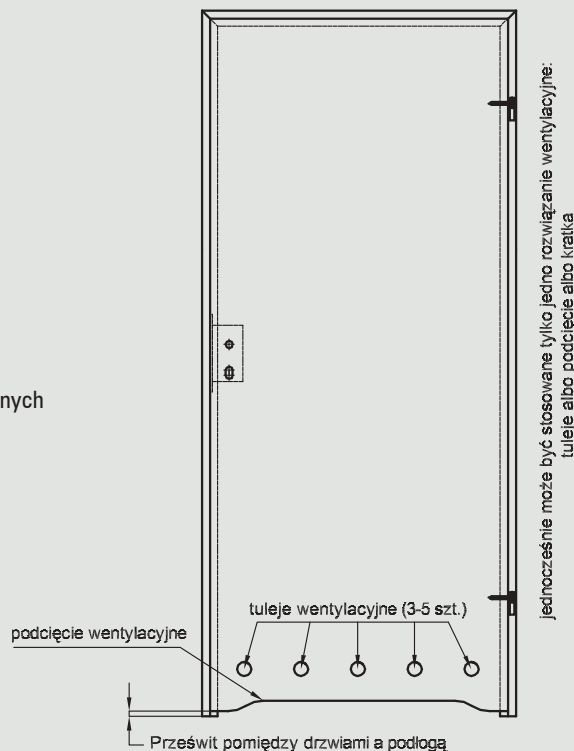

Zapewnienie powierzchni wentylacyjnej w drzwiach przylgowych**

Symbol wymiaru drzwi	drzwi z tulejami wentylacyjnymi		drzwi z podcięciem wentylacyjnym	
	powierzchnia wentylacyjna tulei i prześwitu 8 mm [m²]	wymagany prześwit dla spełnienia wymogu wentylacyjności [w mm]	powierzchnia wentylacyjna podcięcia i prześwitu 8 mm [m²]	wymagany prześwit dla spełnienia wymogu wentylacyjności [w mm]
„100”	0,011	19*	0,033	0
„90”	0,010	21*	0,029	1
„80”	0,009	24*	0,025	4
„70”	0,008	28*	0,021	14*
„60”	0,007	33*	0,018	35*

Zapewnienie powierzchni wentylacyjnej w drzwiach bezprzylgowych rozwiernych

Symbol wymiaru drzwi	drzwi z tulejami wentylacyjnymi		drzwi z podcięciem wentylacyjnym	
	powierzchnia wentylacyjna tulei i prześwitu 8 mm [m²]	wymagany prześwit dla spełnienia wymogu wentylacyjności [w mm]	powierzchnia wentylacyjna podcięcia i prześwitu 8 mm [m²]	wymagany prześwit dla spełnienia wymogu wentylacyjności [w mm]
„100”	0,0112	19*	0,033	0
„90”	0,0104	21*	0,029	1
„80”	0,0096	23*	0,025	4
„70”	0,0082	27*	0,021	12*
„60”	0,0074	32*	0,018	31*

Powyżej podano wymaganą wysokość prześwitu pod drzwiami, zapewniającą 0,022 m² całkowitej powierzchni wentylacyjnej.

Standardowo prześwit ten dla skrzydeł przylgowych wynosi 8 mm.

* należy zwiększyć prześwit do podanej wysokości poprzez skrócenie skrzydła od dołu (w przypadku gdy skrócenie jest możliwe – patrz **)

** Wyjątki nie ujęte w tabeli (skrzydła których nie można skrócić):

- Kolekcja Vetro A i C – zastosowanie podcięcia wentylacyjnego w drzwiach o szerokości „80”-„100” oraz standardowego prześwitu pod drzwiami (8 mm) zapewni spełnienie wymogu wentylacyjności.
- Kolekcja Vetro B, D i F – nie spełnia wymogu wentylacyjności.
- Kolekcja Galla – zastosowanie podcięcia wentylacyjnego w drzwiach o szerokości „80”-„90” oraz standardowego prześwitu (8 mm) zapewni spełnienie wymogu wentylacyjności.
- Skrzydła przesuwne – z uwagi na konstrukcję systemu przesuwne (oddalenie od ściany/tunelu o 12 mm) spełniają wymóg wentylacyjności bez konieczności stosowania dodatkowych opcji.

3. Uwaga! Przed zakupem i montażem stolarki budowlanej należy sprawdzić czy wybrany rodzaj stolarki jest zgodny z wymogami projektu technicznego opracowanego dla danego projektu, w szczególności zaś należy upewnić się czy konstrukcja ścian i stropów umożliwia montaż stolarki budowlanej o masie określonej w poniższej tabeli:

	Skrzydła drzwiowe			Ościeżnice		Inne wyroby	
	wewnątrzlokalowe	wejściowe	przeciwpożarowe	regulowane	proste	tunel regulowany	system przesuwny
Waga max	50 kg*	50 kg*	105 kg*	40 kg	20 kg	40 kg	20 kg

* maksymalna waga 1 skrzydła

4. Skrzydło jest pakowane w folię termokurczliwą, a krawędzie są dodatkowo zabezpieczone styropianem lub wkładkami tekturowymi.

5. Cena skrzydeł nie obejmuje klamki, szyldów i wkładki patentowej (z wyjątkiem kolekcji SCALA w wersji przylgowej i bezprzylgowej rozwiernej w okleinie DRE-Cell i folii Finish, w której klamka oraz szyld jest gratis).

6. Istnieje możliwość zakupu drzwi i ościeżnic CENTRA (bez nawierceń na zamek i zawiasy - opcja niedostępna dla drzwi p.poż., ENTER/SOLID oraz szklanych) w cenie podobnego produktu z okuciami i nawierceniami. Ościeżnice CENTRA posiadają uszczelki. Komplet nie zawiera okuć.