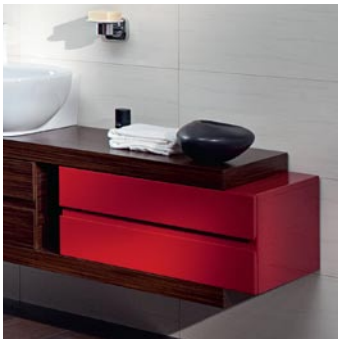

MEBLE

- Dłuższa trwałość produktów zagwarantowana materiałami wysokiej jakości oraz zabezpieczeniem powierzchni mebli lakierem o podwyższonej odporności na ścieranie
- Podwójna wodoodporna ochrona dzięki zastosowaniu wilgocioodpornych płyt oraz zabezpieczeniu wodoodpornym lakierem
- Wieloletnie, bezawaryjne działanie wynikające z wykorzystania najwyższej jakości okuć oraz systemów montażu i mocowań elementów
- Większy komfort użytkowania zapewniony systemami samodomykających się szuflad