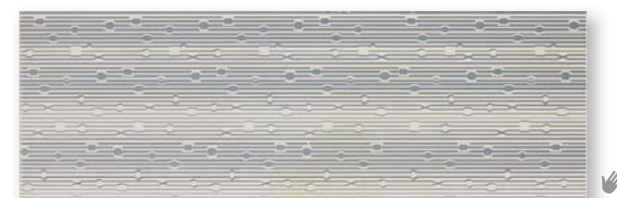

ETEZJE PERLA listwa Kwiat 79x75

ETEZJE PERLA mozaika cięta 29,8x29,8, kostka 2,3x2,3

ETEZJE PERLA cygaro 2,8x75

ETEZJE PERLA 25x75

ETEZJE PERLA struktura 25x75

ETEZJE PERLA inserto Paski 25x75

ETEZJE PERLA listwa Paski 79x75

TAZO PERLA 59,8x59,8

uniwersalna listwa szklana IVORY 2,3x75

uniwersalna listwa szklana IVORY fazowana 3x75

uniwersalna listwa szklana IVORY fazowana 6x75

uniwersalna listwa szklana SILVER 2,3x75

uniwersalna listwa szklana SILVER fazowana 3x75