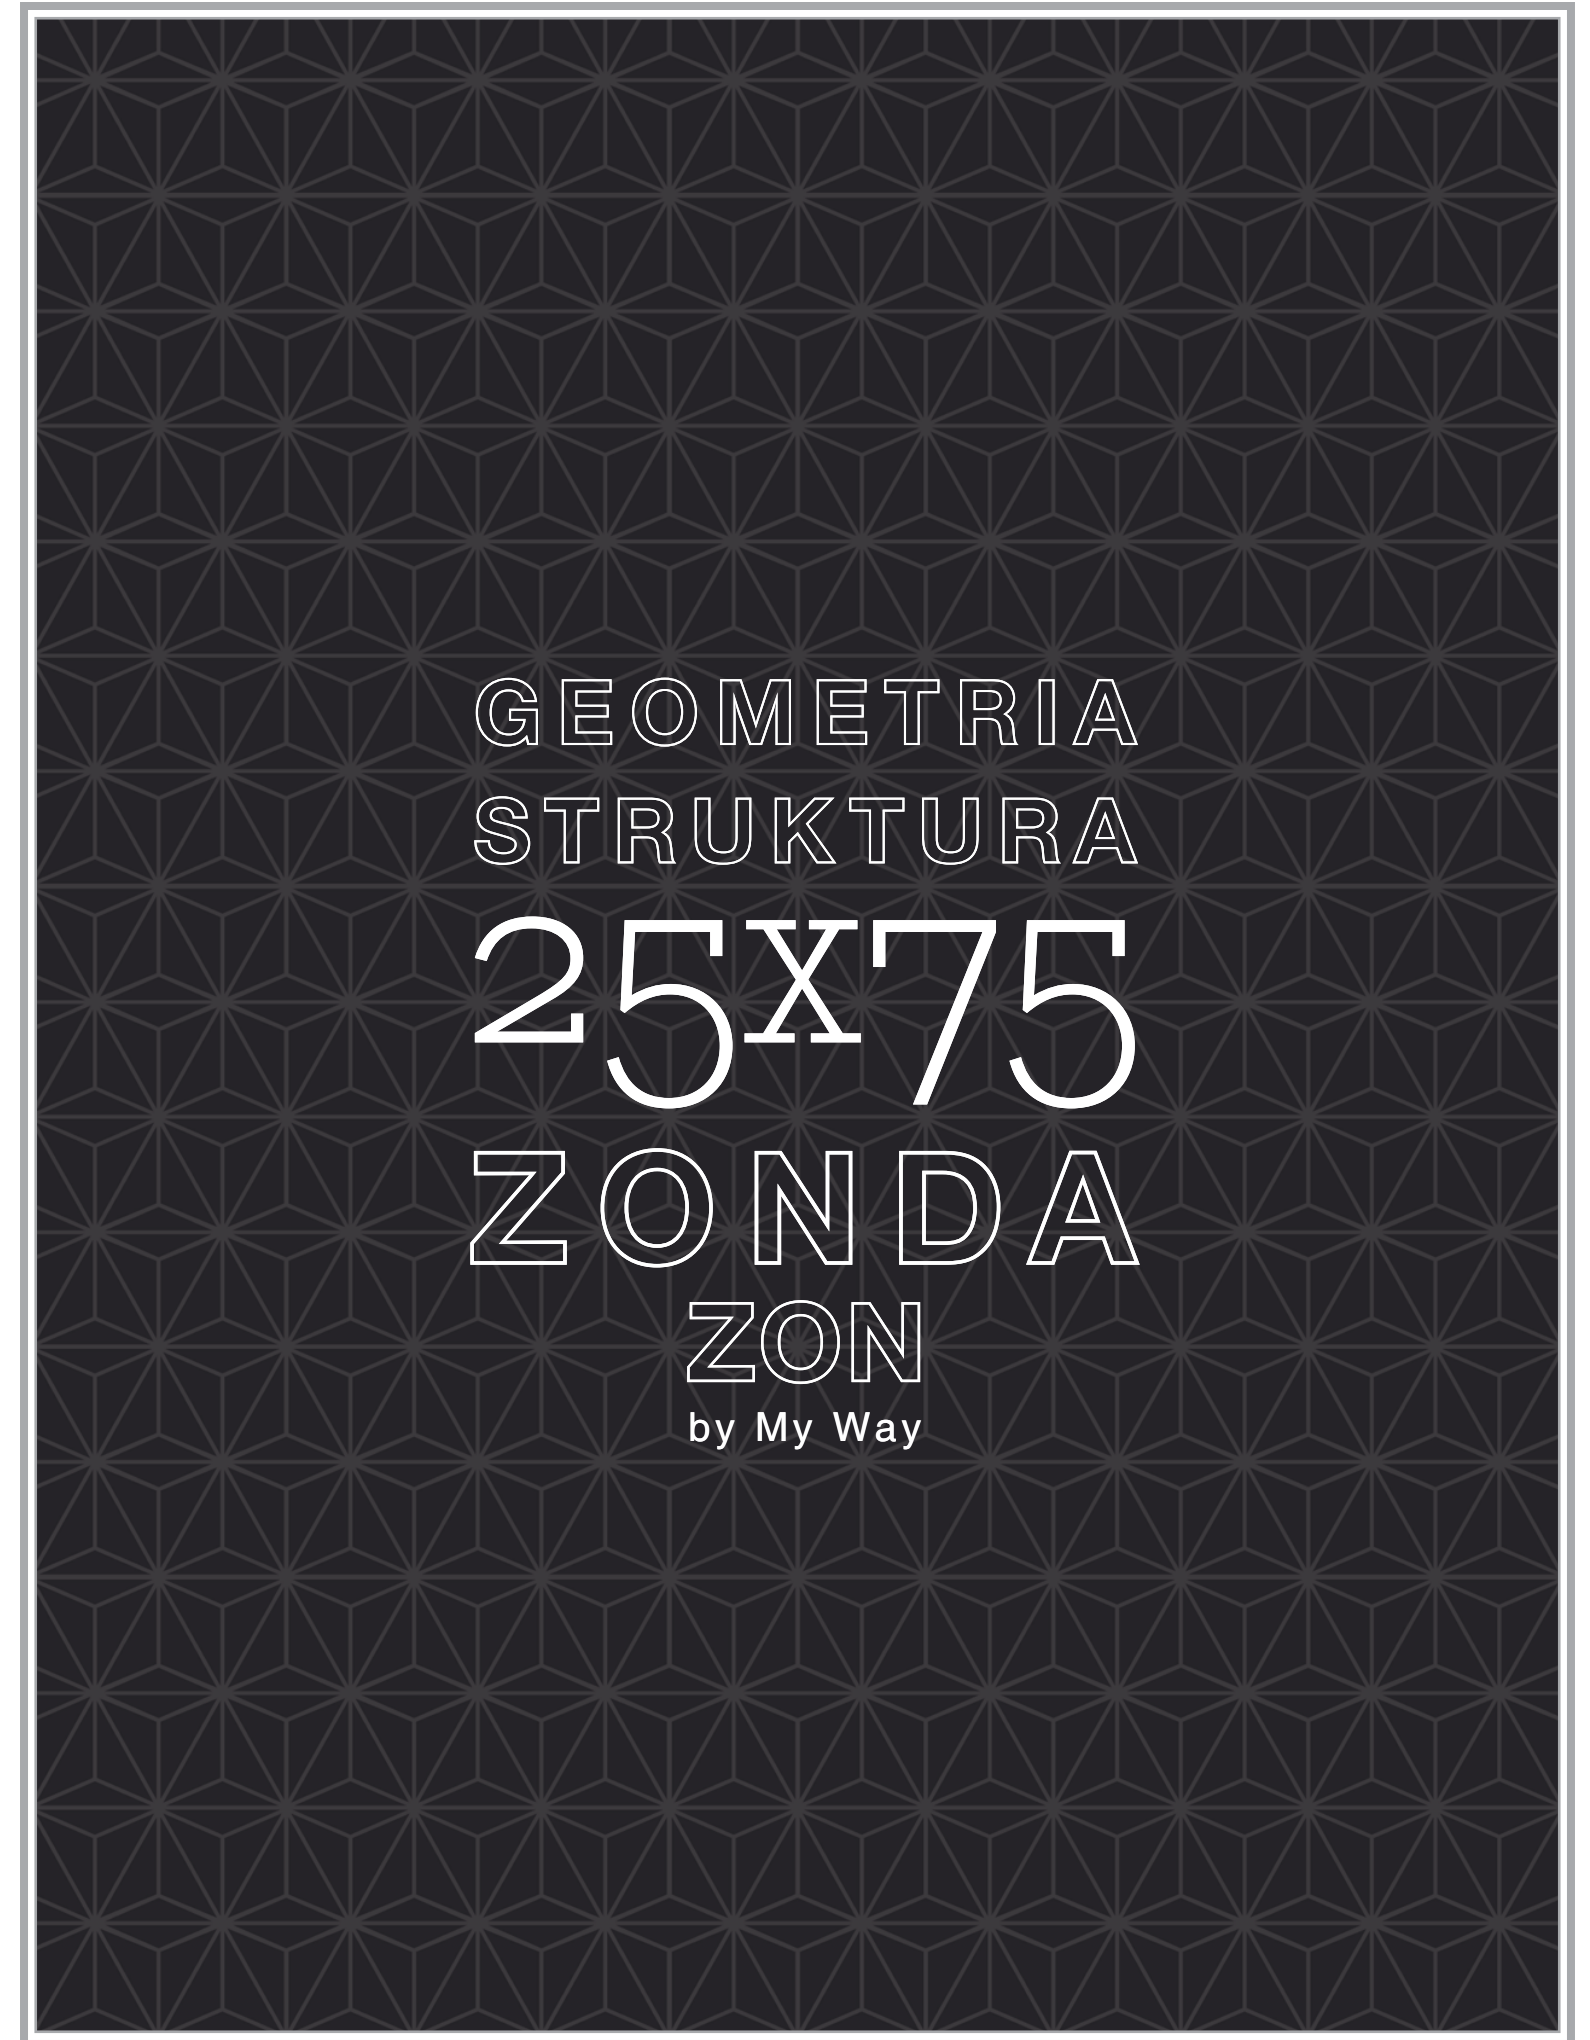

MELTEMI GRYS 25x75

MELTEMI GRYS listwa 7,9x75

MELTEMI GRYS inserto A 25x75

MELTEMI GRYS inserto B 25x75

MELTEMI GRYS inserto C 25x75

RINO GRYS inserto mat 59,8x59,8

25x75  
ZONDA / ZON by My Way

ZONDA GRYS cygaro 2,8x75