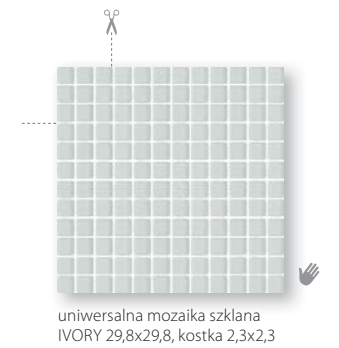

uniwersalne inserto szklane Truskawka 25x75

uniwersalna listwa szklana IVORY 2,3x75

INDY BIANCO 25x75

INDY BIANCO struktura 25x75

uniwersalna mozaika szklana  
KARMAZYN 29,8x29,8, kostka 2,3x2,3

uniwersalna mozaika szklana  
IVORY 29,8x29,8, kostka 2,3x2,3