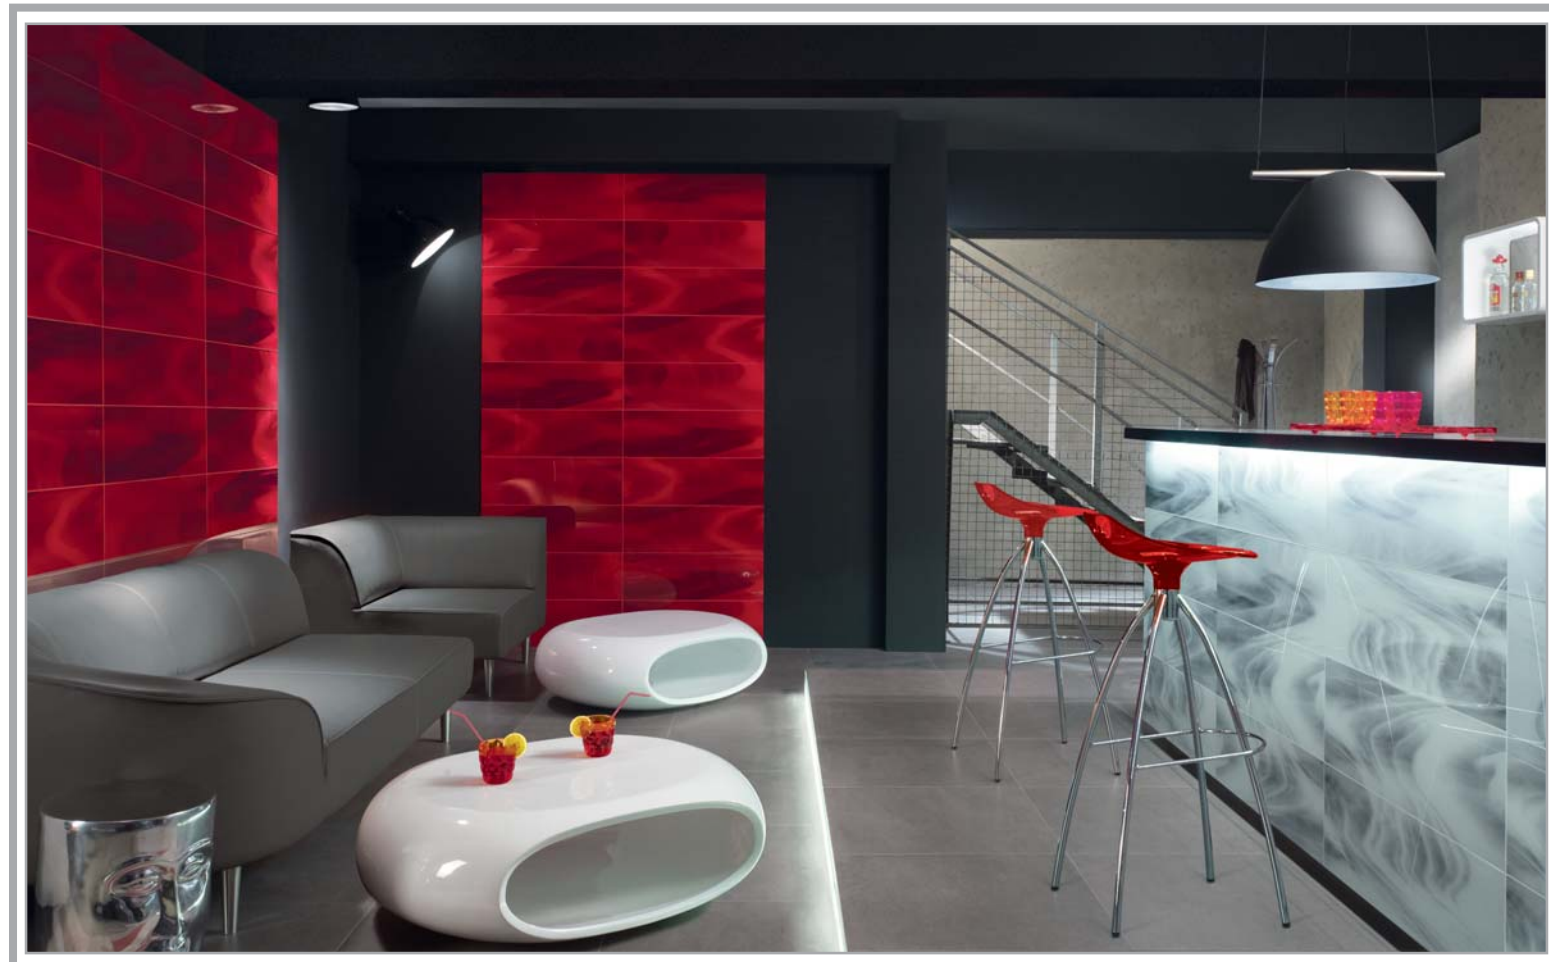

25x75
DEKORACJE SZKLANE