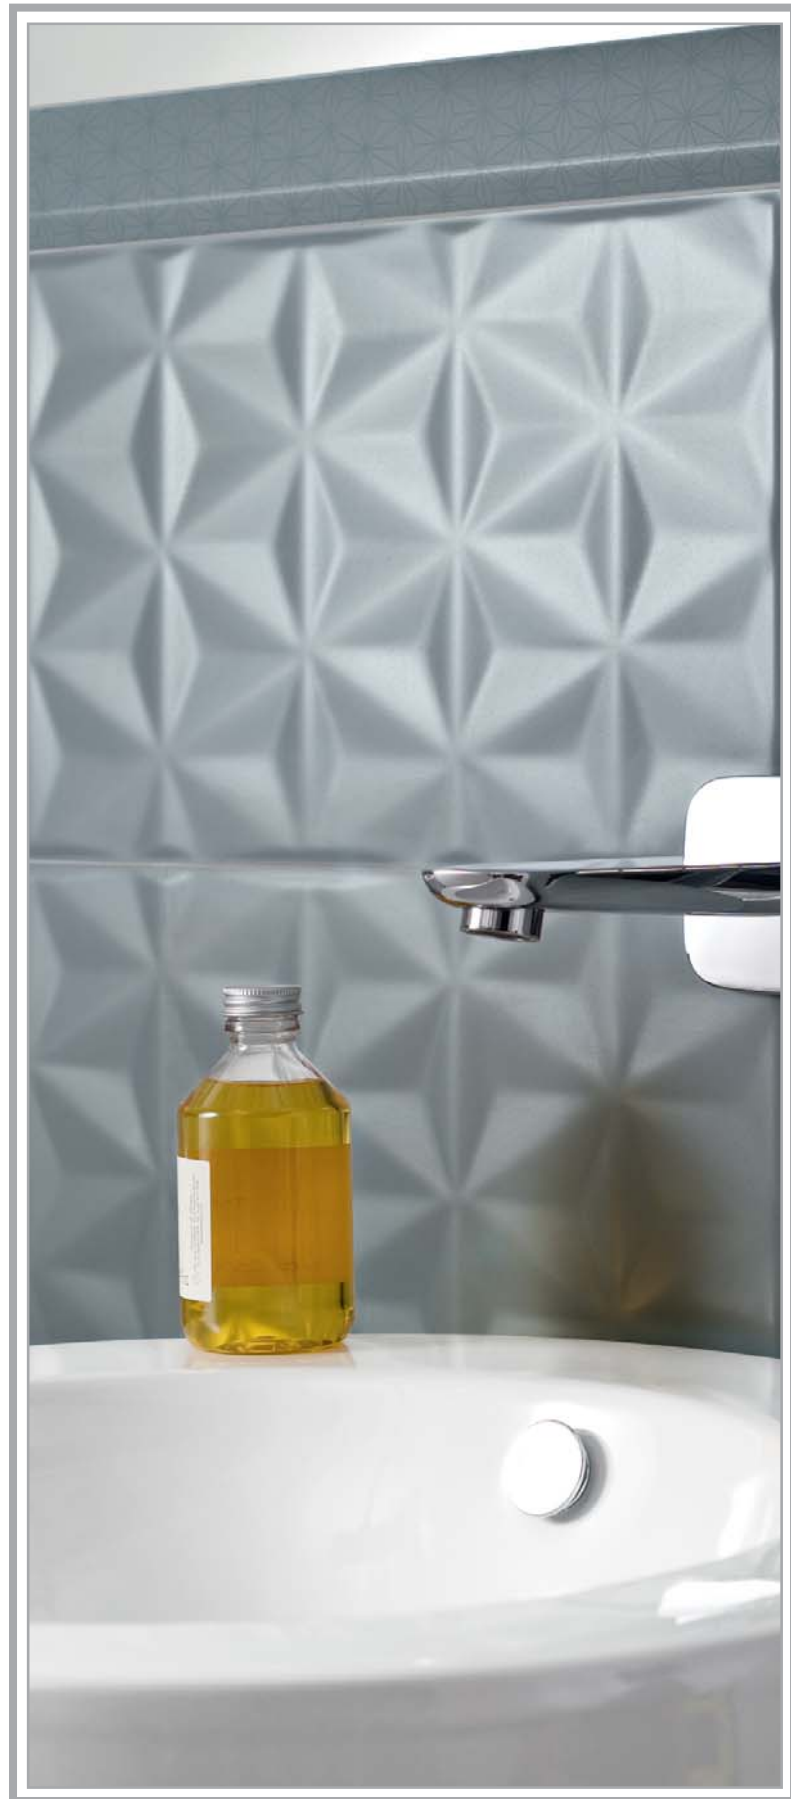

25x75
ZONDA / ZON by My Way