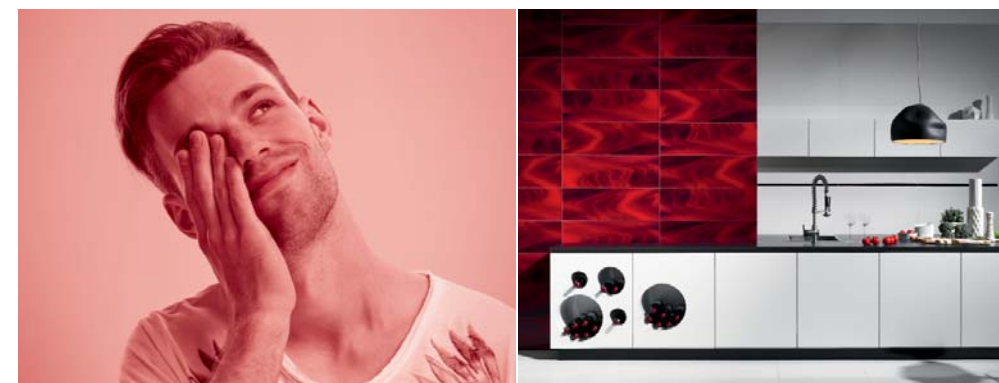

Ogromną satysfakcję daje mi sposobność zmierzenia się z materiałem. Czuję wtedy prawdziwą radość tworzenia. Moje dłonie nadają formę, kształt... i powstaje przedmiot, który zawsze zawiera część mnie. Myślę, że na tym zależy każdemu projektantowi. Takie możliwości wyrazu daje również nowa kolekcja płytek ceramicznych Meltemi / Melte by My Way. Różnorodność materiałów, bogate wzornictwo, a także wymiar płytek 25 x 75 cm pozwalają na indywidualne komponowanie przestrzeni. Ja lubię, gdy jest pełna światła i energii koloru.

ŚWIATŁO I ENERGIA KOLORU