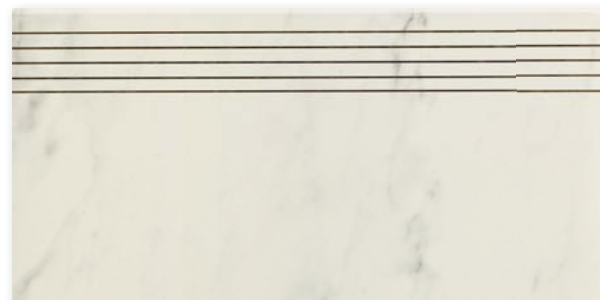

## PŁYTKI LAPPATO

CALACATTA by My Way lappato  
listwa meander 9,8x59,8

CALACATTA by My Way lappato  
listwa 9,8x59,8

CALACATTA by My Way lappato  
cokół 7,2x59,8

CALACATTA by My Way lappato  
stopnica 29,8x59,8

CALACATTA by My Way lappato 29,8x59,8

CALACATTA by My Way lappato 59,8x59,8

CALACATTA by My Way stanowi niezwykłą propozycję wypełnienia wnętrza wysokiej klasy ceramiką inspirowaną wyjątkowym marmurem. Wiernie odwzorowanie rysunku skały za pomocą zaawansowanej techniki cyfrowej zapewni oryginalność i niepowtarzalność poszczególnych elementów kolekcji. Powierzchnia lappato do złudzenia przypominająca płaszczyznę ręcznie polerowanego kamienia rozświetli każdą przestrzeń pięknem jasnego marmuru.