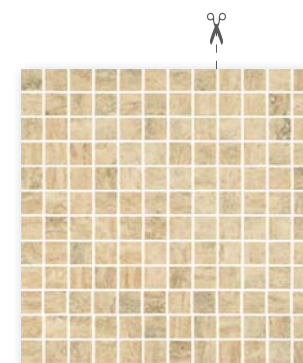

Każda płytka w odniesieniu do wzoru jest niepowtarzalna i może charakteryzować się różnicami tonalnymi. Płytki są wiernym odzwierciedleniem kolorystyki i faktury naturalnego marmuru. Płytki pakowane są losowo.

## PŁYTKI LAPPATO

TRAVERTINO SILVER by My Way lappato  
listwa meander 9,8x44,8

TRAVERTINO SILVER by My Way lappato  
listwa 9,8x44,8

TRAVERTINO SILVER by My Way lappato  
cokół 7,2x44,8

TRAVERTINO SILVER by My Way lappato 44,8x44,8

TRAVERTINO SILVER  
by My Way lappato  
narożnik meander 9,8x9,8

TRAVERTINO SILVER  
by My Way lappato  
narożnik 9,8x9,8

TRAVERTINO SILVER by My Way lappato  
mozaika cięta A 29,8x29,8, kostka 2,3x2,3

TRAVERTINO SILVER by My Way lappato  
mozaika cięta B 29,8x29,8, kostka 4,8x4,8