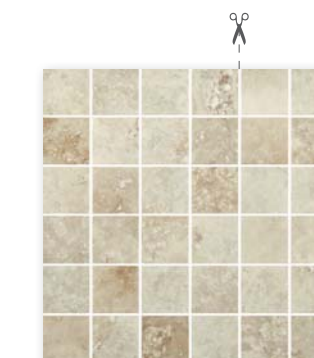

SANTA CATERINA by My Way lappato
mozaika cięta B 29,8x29,8, kostka 4,8x4,8