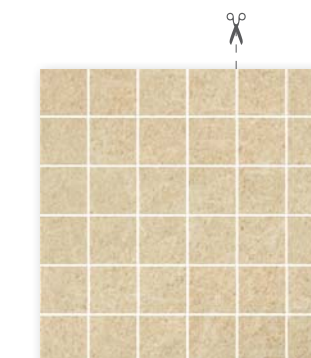

Każda płytka w odniesieniu do wzoru jest niepowtarzalna i może charakteryzować się różnicami tonalnymi. Płytki są wiernym odzwierciedleniem kolorystyki i faktury naturalnego marmuru. Płytki pakowane są losowo.

## PŁYTKI LAPPATO

CREMA MARFIL by My Way lappato  
listwa meander 9,8x44,8

CREMA MARFIL by My Way lappato  
narożnik meander 9,8x9,8

CREMA MARFIL by My Way lappato  
listwa 9,8x44,8

CREMA MARFIL by My Way lappato  
narożnik 9,8x9,8

CREMA MARFIL by My Way lappato  
cokół 7,2x44,8

CREMA MARFIL by My Way lappato  
mozaika cięta A 29,8x29,8, kostka 2,3x2,3

CREMA MARFIL by My Way lappato  
mozaika cięta B 29,8x29,8, kostka 4,8x4,8

CREMA MARFIL by My Way lappato 44,8x44,8