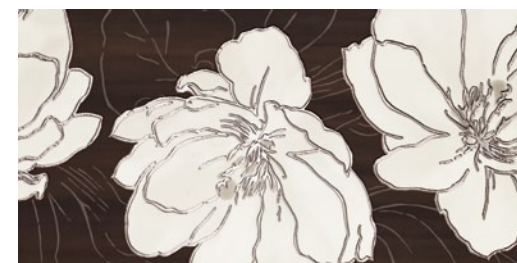

Płytki ścienna
Ashen 1
598 × 298 mm 1,07 m²

Dekor ścienny
Ashen 1
598 × 298 mm 6 szt.

Płytki ścienna
Ashen 2
598 × 298 mm 1,07 m²

Dekor ścienny
Ashen 2
598 × 298 mm 6 szt.

Płytki ścienna
Ashen 3
598 × 298 mm 1,07 m²

Dekor ścienny
Ashen 3
598 × 298 mm 6 szt.

Płytki ścienna
Ashen 4
598 × 298 mm 1,07 m²

Dekor ścienny
Ashen 4
598 × 298 mm 6 szt.

Mozaika ścienna
Ashen 1
298 × 298 mm 0,8 m²

Mozaika ścienna
Ashen 2
298 × 298 mm 0,8 m²