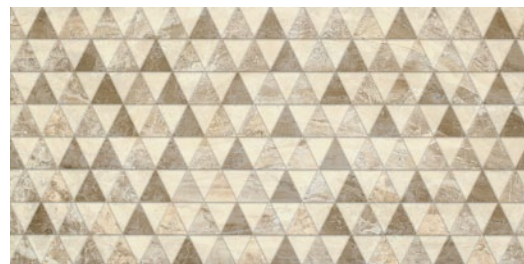

Dekor ścienny
Vinaros 1
598 × 298 mm 6 szt.

Listwa ścienna
Vinaros 2
598 × 114 mm 10 szt.

Listwa ścienna
Vinaros 1
598 × 37 mm 10 szt.

Listwa ścienna
Vinaros 3
598 × 44 mm 10 szt.

Mozaika ścienna
Vinaros 1
298 × 298 mm 0,8 m²

Mozaika ścienna
Vinaros 2
298 × 298 mm 0,8 m²

Płytki podłogowa
Vinaros 1
448 × 448/8,5 mm 1,6 m² III

Płytki podłogowa
Vinaros 2
448 × 448/8,5 mm 1,6 m² IV

płytki	wymiar (mm)			
		szt.	m ²	kg
Płytki ścienna Vinaros 1, 2	598 × 298	6	1,07	30,2
Dekor ścienny Vinaros 1	598 × 298	6	1,2	18,8
Mozaika ścienna Vinaros 1, 2	298 × 298	9	0,8	11,9
Listwa ścienna Vinaros 1	598 × 37	10	0,22	4,1
Listwa ścienna Vinaros 2	598 × 114	10	0,68	12
Listwa ścienna Vinaros 3	598 × 44	10	0,26	4,8
Płytki podłogowa Vinaros 1, 2	448 × 448/8,5	8	1,6	30,2