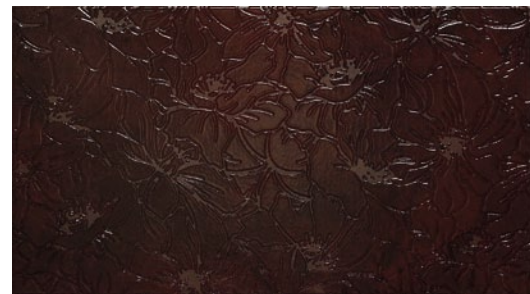

Dekor ścienny
Floral Stone 1
600 × 333 mm 6 szt.