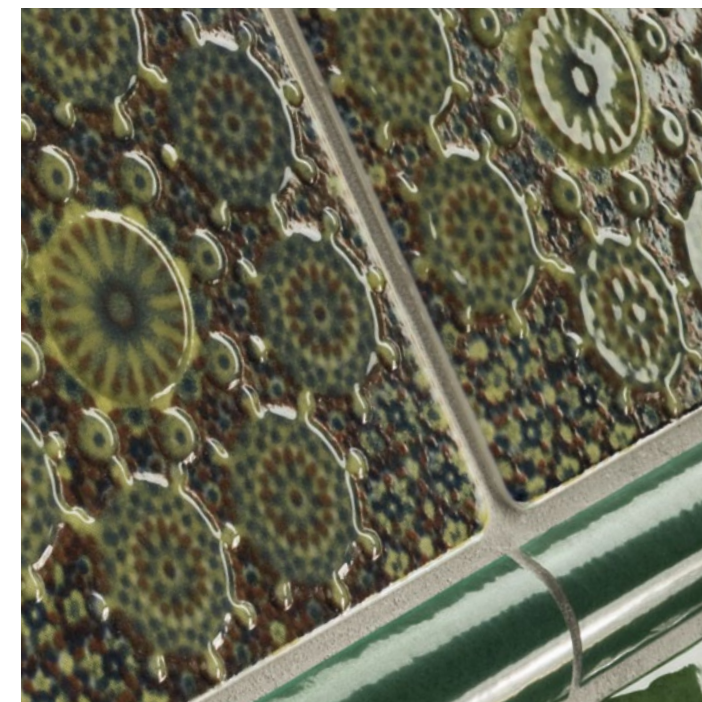

11,5x11,5
ROTUNDO