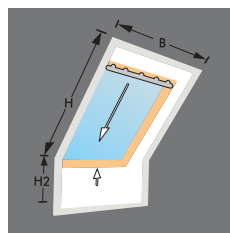

Jeżeli wnęka jest załamana (np. w przypadku montażu moskitiery również do ścianki kolankowej), niezbędne jest zastosowanie dwóch moskitier. W tym przypadku konieczny jest również zestaw łączący o symbolu Z0Z 157.