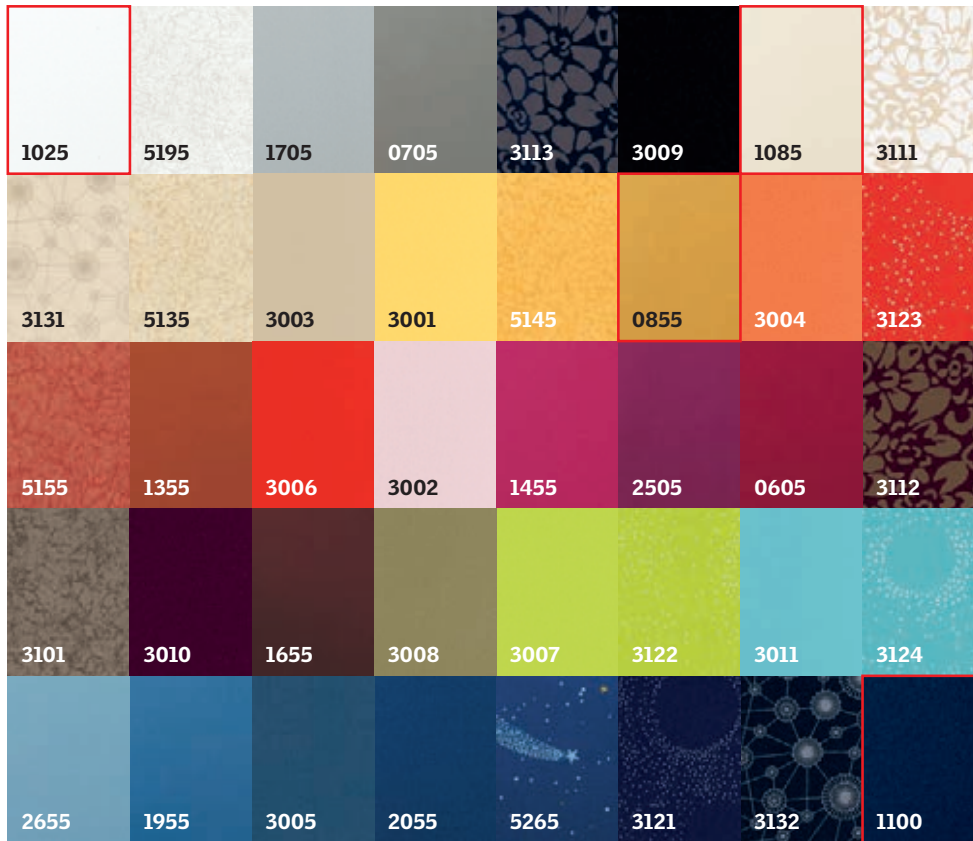

opis	symbol	kolory	terminy dostawy dni robocze*	060060	060090	080080	090090	090120	100100	100150	120120
				Zewnętrzne wymiary ościeżnicy (cm)							
				60 x 60	60 x 90	80 x 80	90 x 90	90 x 120	100 x 100	100 x 150	120 x 120
ROLETA DO PŁASKIEGO DACHU											
roleta plisowana	FMG	czarny, biały, beż: 1003, 1016, 1017	15	744,72 916,00	760,98 936,00	777,24 956,00	793,50 976,00	826,02 1016,00	809,76 996,00	858,54 1056,00	842,28 1036,00

Jak wybrać roletę VELUX?

Wybór Rolet VELUX jest tak samo prosty i wygodny jak ich użytkowanie. Dobierz roletę w trzech prostych krokach:

1. Sprawdź rozmiar

2. Wybierz roletę

3. Dopasuj jej kolor

Krok 1:

Zobacz poniższe przykłady i sprawdź, gdzie znajdziesz informacje o typie i rozmiarze Twojego okna. Przedstaw je sprzedawcy, który dobierze odpowiednie rolety dla Ciebie.

●●● bardzo dobra ●● dobra ● podstawowa

Krok 3: Wybierz kolor i wzór

To niezwykle istotne, aby Twoje wnętrza pasowało do Ciebie. Dobierz odpowiedni wzór i kolor rolet VELUX, aby idealnie komponowały się z Twoim charakterem.

Rolety zaciemniające

Karim Rashid Limitowana kolekcja

Karim Rashid

Rolety podwójnie plisowane

Rolety zaciemniająco-plisowane

Żaluzje

— Kolory standardowe

Rolety dekoracyjne