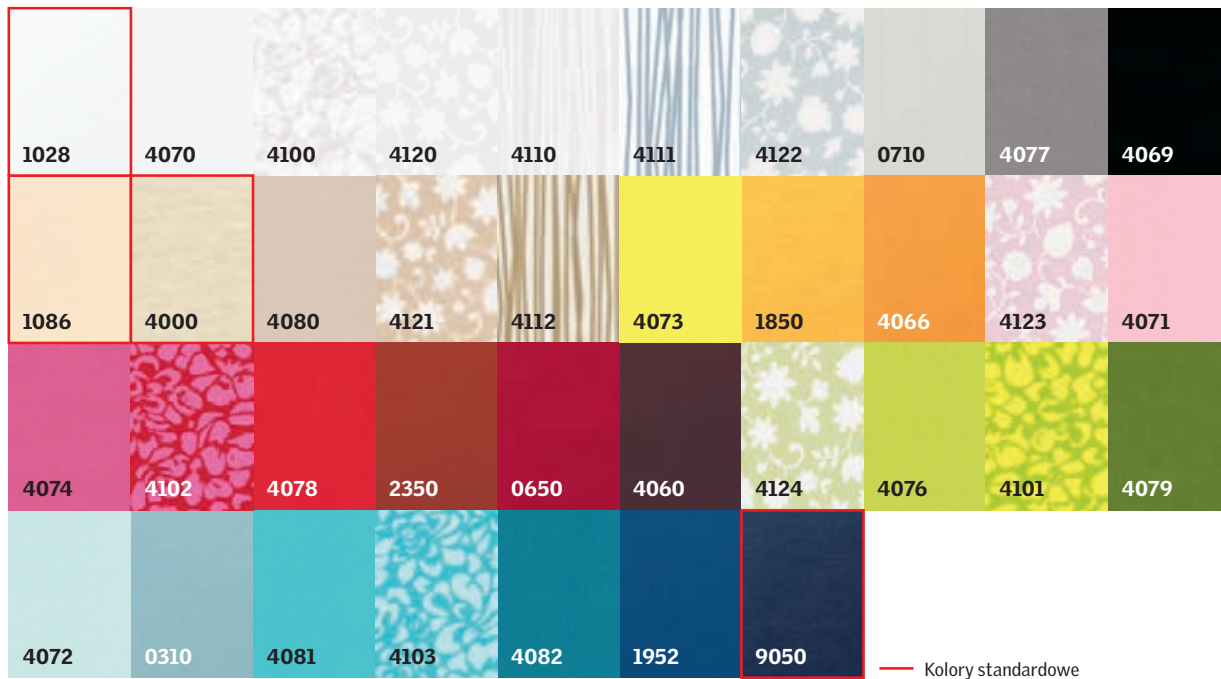

opis	symbol	kolory	terminy dostawy dni robocze*	060060	060090	080080	090090	090120	100100	100150	120120
				Zewnętrzne wymiary ościeżnicy (cm)							
				60 x 60	60 x 90	80 x 80	90 x 90	90 x 120	100 x 100	100 x 150	120 x 120
ROLETA DO PŁASKIEGO DACHU											
roleta plisowana	FMG	czarny, biały, beż: 1003, 1016, 1017	15	744,72 916,00	760,98 936,00	777,24 956,00	793,50 976,00	826,02 1016,00	809,76 996,00	858,54 1056,00	842,28 1036,00

Jak wybrać roletę VELUX?

Wybór Rolet VELUX jest tak samo prosty i wygodny jak ich użytkowanie. Dobierz roletę w trzech prostych krokach:

1. Sprawdź rozmiar

2. Wybierz roletę

3. Dopasuj jej kolor

Krok 1:

Zobacz poniższe przykłady i sprawdź, gdzie znajdziesz informacje o typie i rozmiarze Twojego okna. Przedstaw je sprzedawcy, który dobierze odpowiednie rolety dla Ciebie.

●●● bardzo dobra ●● dobra ● podstawowa

Krok 3: Wybierz kolor i wzór

To niezwykle istotne, aby Twoje wnętrza pasowało do Ciebie. Dobierz odpowiedni wzór i kolor rolet VELUX, aby idealnie komponowały się z Twoim charakterem.

Rolety zaciemniające

Karim Rashid Limitowana kolekcja

Karim Rashid

Rolety podwójnie plisowane

Rolety zaciemniająco-plisowane

Żaluzje

— Kolory standardowe

Rolety dekoracyjne