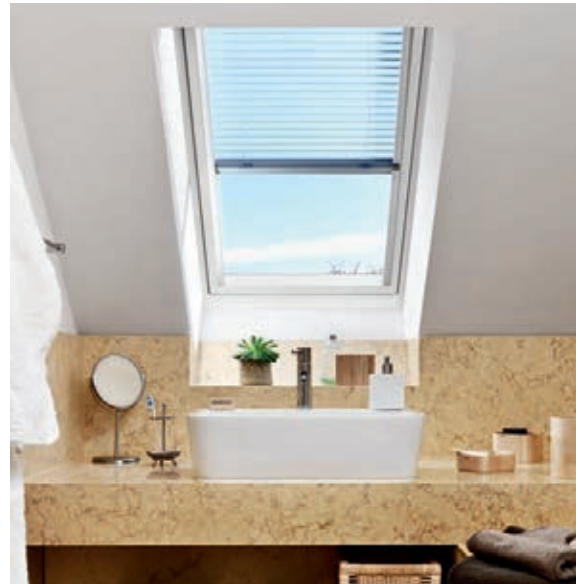

Żaluzje

Łazienka to Twoja prywatna oaza. Okna dachowe wypełniają ją dużą ilością naturalnego światła i świeżego powietrza. Światło daje poczucie bardziej otwartego, przestronnego pomieszczenia, a dodatkowa wentylacja znakomicie sprawdza się w pomieszczeniach o podwyższonej wilgotności. Prywatność jest jednak tak samo ważna jak światło, więc w łazience żaluzje VELUX są niezbędne.

Prywatność i elegancja

Niezależnie od tego, jakie czynności wykonujesz: czy ubierasz się rano, czy relaksujesz w wannie, naturalne światło i prywatność to ważne elementy korzystania z łazienki. Z żaluzjami VELUX możesz mieć to wszystko – wystarczy przechylić listwy w dowolnym kierunku, aby dostosować kąt padania światła i cieszyć się prywatnością. Niezwykle łatwe w czyszczeniu i wygodne w obsłudze, a przy tym odporne na wilgoć.

Żaluzje VELUX:

- są odporne na wilgoć
- dają poczucie prywatności
- pozwalają na optymalną kontrolę kąta padania światła
- to wygoda obsługi za pomocą suwaka
- łatwość czyszczenia
- 9 kolorów
- są dostępne w wersji manualnej i elektrycznej

Żaluzje VELUX nie tylko zapewniają prywatność w łazience, ale umożliwiają kontrolę wpadającego do niej światła.

Żaluzje VELUX nie mają żadnych wiszących sznurków, dzięki temu są nie tylko bezpieczne, ale również wyjątkowo estetyczne.

Jeżeli korzystasz z panelu dotykowego KLR 200, możesz zaprogramować go tak, by automatycznie po kąpieli przewietrzyć łazienkę i po kilku minutach ponownie zamknąć okno.

Markiza zainstalowana jest na zewnątrz, więc możesz łączyć ją ze wszystkimi roletami wewnętrznymi.

Żaluzja VELUX dostępna w kolorach: