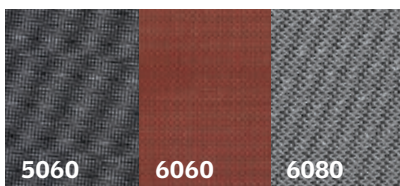

Markiza zainstalowana jest na zewnątrz, więc możesz łączyć ją z wszystkimi rodzajami rolet wewnątrz.

Markizy dostępne są również w wersji solarnej

Markizy dostępne są w kolorach:

Cena od
210 zł

Komfort w zasięgu ręki