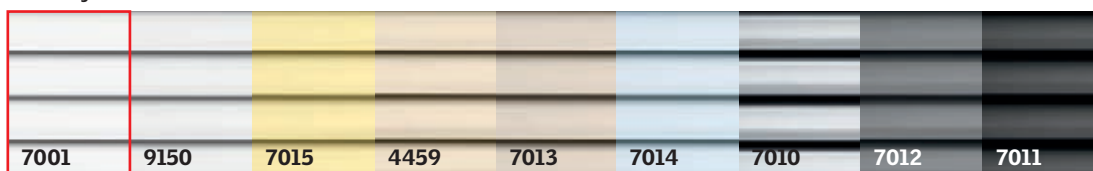

Rolety zaciemniające

Karim Rashid Limitowana kolekcja

Karim Rashid

Rolety podwójnie plisowane

Rolety zaciemniająco-plisowane

Żaluzje

— Kolory standardowe

Rolety dekoracyjne