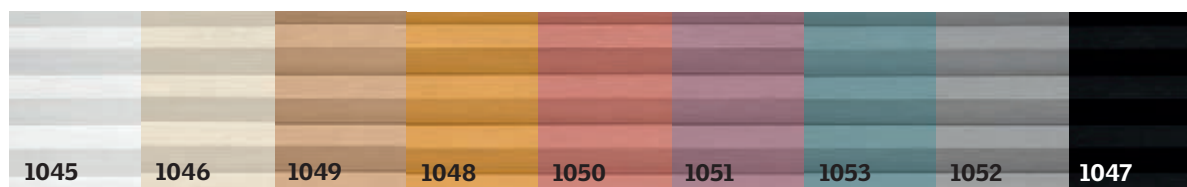

Wszystkie dostępne kolory rolet na str. 34.