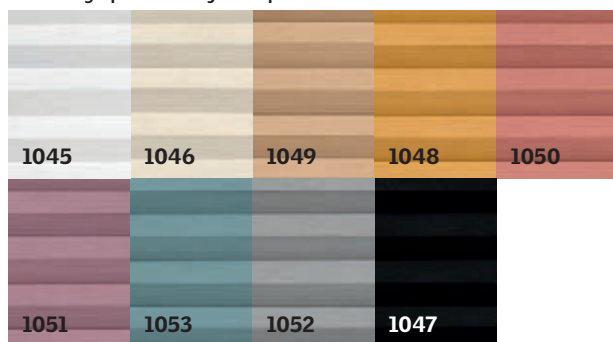

●●● bardzo dobra ●● dobra ● podstawowa

Krok 3: Wybierz kolor i wzór

To niezwykle istotne, aby Twoje wnętrza pasowało do Ciebie. Dobierz odpowiedni wzór i kolor rolet VELUX, aby idealnie komponowały się z Twoim charakterem.

Rolety zaciemniające

Karim Rashid Limitowana kolekcja

Karim Rashid

Rolety podwójnie plisowane

Rolety zaciemniająco-plisowane

Żaluzje

— Kolory standardowe

Rolety dekoracyjne