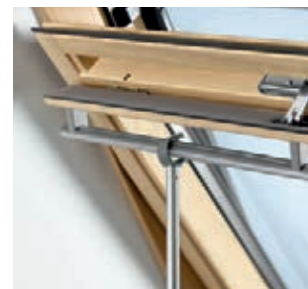

ZCT 200

Drażek teleskopowy o regulowanej długości od 103 do 183 cm (kulkowa blokada umożliwiająca rozwinięcie drążka na 4 wymagane długości 103, 130, 157, 183 cm).