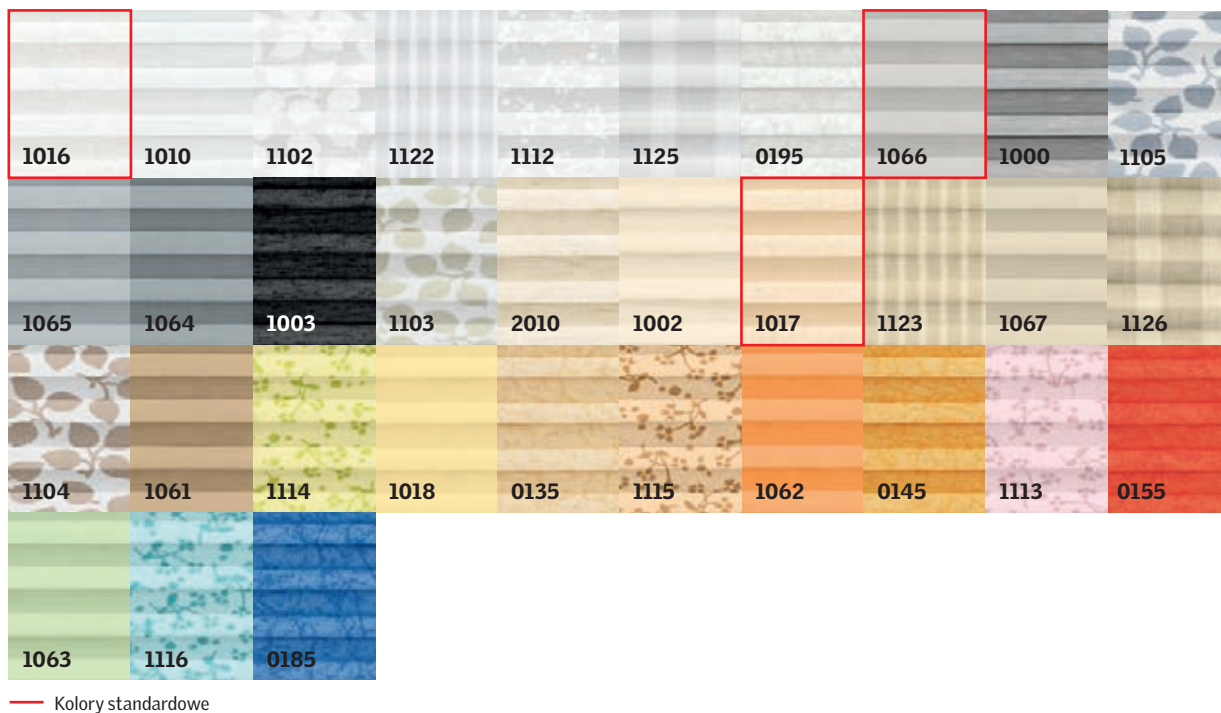

Rolety plisowane