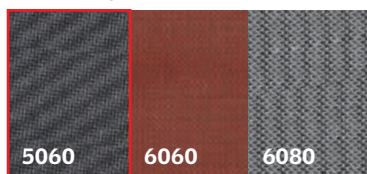

Markizy

Rolety zewnętrzne

Moskitiery