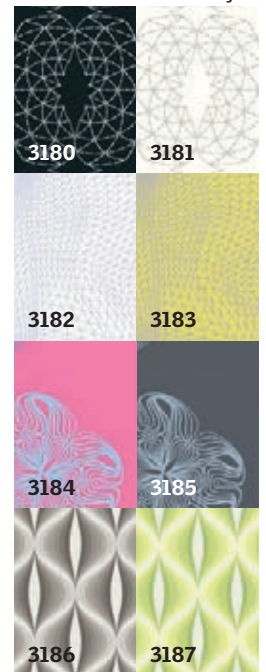

●●● bardzo dobra ●● dobra ● podstawowa

Krok 3: Wybierz kolor i wzór

To niezwykle istotne, aby Twoje wnętrza pasowało do Ciebie. Dobierz odpowiedni wzór i kolor rolet VELUX, aby idealnie komponowały się z Twoim charakterem.

Rolety zaciemniające

Karim Rashid Limitowana kolekcja

Karim Rashid

Rolety podwójnie plisowane

Rolety zaciemniająco-plisowane

Żaluzje

— Kolory standardowe

Rolety dekoracyjne